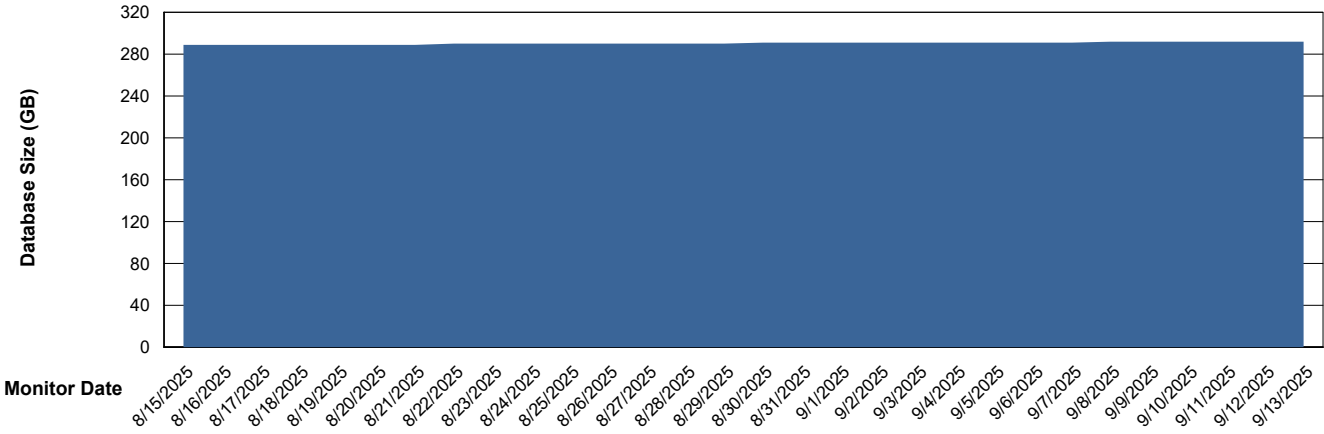

Database Performance LST-DBS6-AMS_DB_HSBABSEE

DB Processes Max 0
DB Processes Max 1,000

Weekly SLA Customer Report

Customer LST OCI AMS Production ABSEE
 Database ID 206

DATABASE SIZE LST-DBS5-AMS_DB_ABSEE

Database growth over last month

Database Tablespace LST-DBS5-AMS_DB_ABSEE

Date	Tablespace Name	Filesize (Gb)	Usedsize (Gb)	Percentage free
9/13/2025	ABSDATA	313	262	16
	INDX	60	19	69
9/12/2025	ABSDATA	313	262	16
	INDX	60	19	69
9/11/2025	ABSDATA	313	262	16
	INDX	60	18	69
9/10/2025	ABSDATA	313	261	16
	INDX	60	18	69
9/9/2025	ABSDATA	313	261	17
	INDX	60	18	69
9/8/2025	ABSDATA	313	261	17
	INDX	60	18	69
9/7/2025	ABSDATA	313	261	17
	INDX	60	18	69