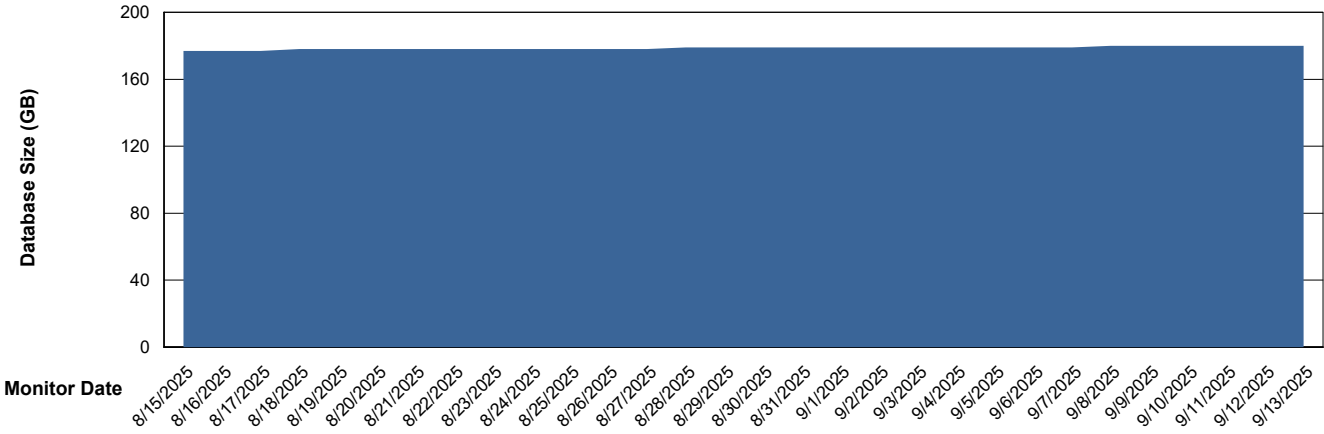

Database Performance LST-DBS6-AMS_DB_ABSEE2

Weekly SLA Customer Report

Customer LST OCI AMS Production ABSEE2
 Database ID 212

DATABASE SIZE LST-DBS6-AMS_DB_ABSEE2

Database growth over last month

Database Tablespace LST-DBS6-AMS_DB_ABSEE2

Date	Tablespace Name	Filesize (Gb)	Usedsize (Gb)	Percentage free
9/13/2025	ABSDATA	220	163	26
	INDX	60	10	84
9/12/2025	ABSDATA	220	163	26
	INDX	60	10	84
9/11/2025	ABSDATA	220	163	26
	INDX	60	10	84
9/10/2025	ABSDATA	220	163	26
	INDX	60	10	84
9/9/2025	ABSDATA	220	163	26
	INDX	60	10	84
9/8/2025	ABSDATA	220	163	26
	INDX	60	10	84
9/7/2025	ABSDATA	220	163	26
	INDX	60	10	84