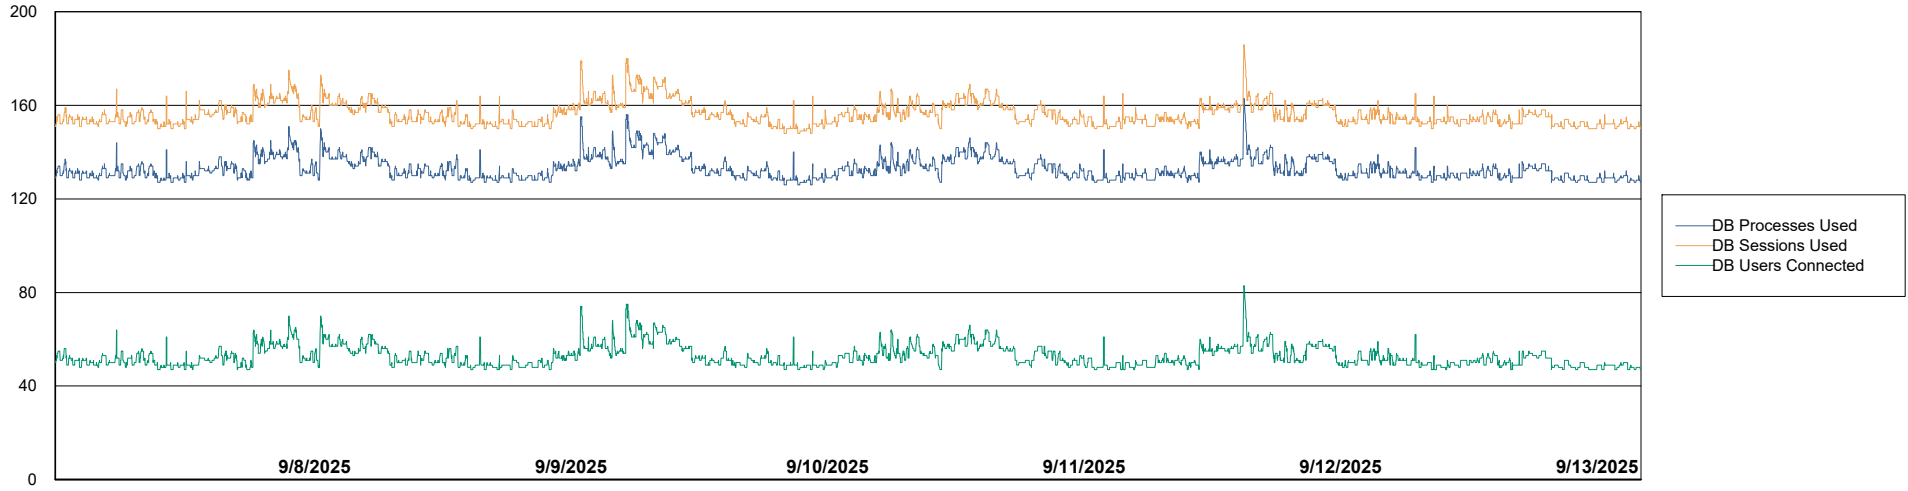

Database Performance LST-DBS1-AMS_DB_ABSCH