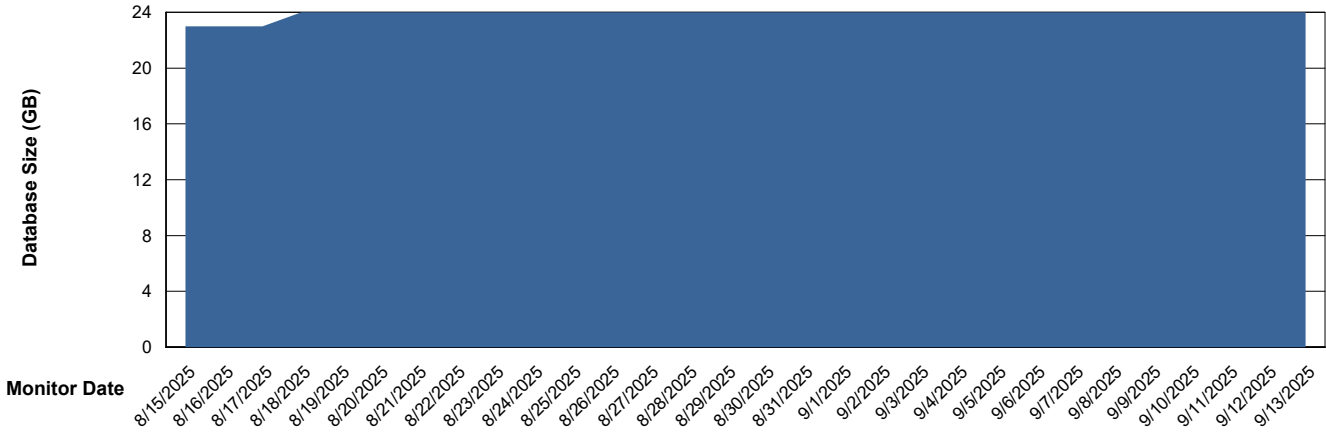

Database Performance LST-DBS2-AMS_DB_HSBABSCH

DB Processes Max 0
DB Processes Max 1,000

Weekly SLA Customer Report

Customer LST OCI AMS Production ABSCH
 Database ID 217

DATABASE SIZE LST-DBS1-AMS_DB_ABSCH

Database growth over last month

Database Tablespace LST-DBS1-AMS_DB_ABSCH

Date	Tablespace Name	Filesize (Gb)	Usedsize (Gb)	Percentage free
9/13/2025	ABSDATA	98	17	82
	INDX	60	1	98
9/12/2025	ABSDATA	98	17	82
	INDX	60	1	98
9/11/2025	ABSDATA	98	17	82
	INDX	60	1	98
9/10/2025	ABSDATA	98	17	82
	INDX	60	1	98
9/9/2025	ABSDATA	98	17	83
	INDX	60	1	98
9/8/2025	ABSDATA	98	17	83
	INDX	60	1	98
9/7/2025	ABSDATA	98	17	83
	INDX	60	1	98