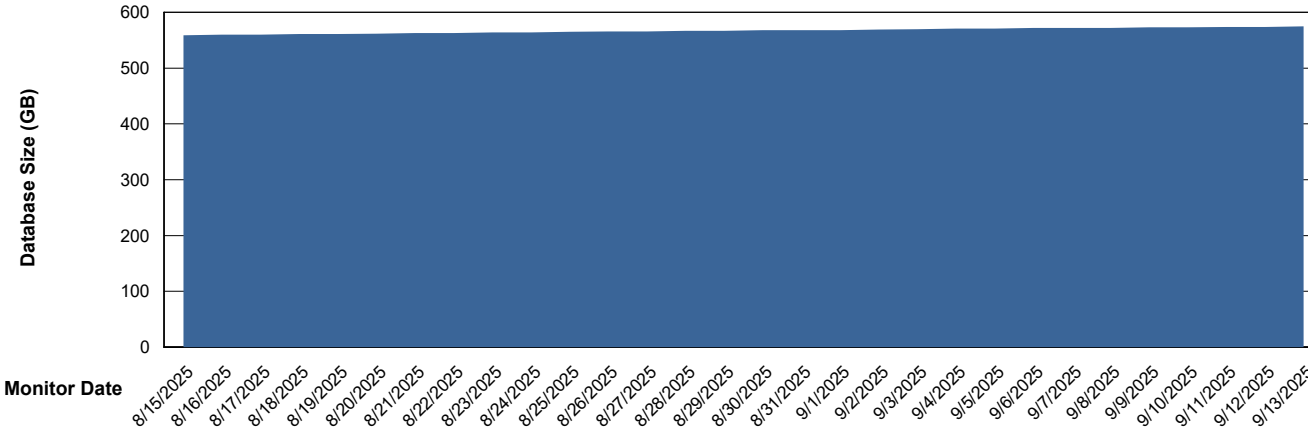

Database growth over last month

Database Tablespace LST-DBS2-AMS_DB_ABSCH2

Date	Tablespace Name	Filesize (Gb)	Usedsize (Gb)	Percentage free
9/13/2025	ABSDATA	640	531	17
	INDX	41	29	29
9/12/2025	ABSDATA	640	531	17
	INDX	41	29	29
9/11/2025	ABSDATA	640	530	17
	INDX	41	29	29
9/10/2025	ABSDATA	640	530	17
	INDX	41	29	29
9/9/2025	ABSDATA	640	529	17
	INDX	41	29	29
9/8/2025	ABSDATA	640	529	17
	INDX	41	29	30
9/7/2025	ABSDATA	640	528	17
	INDX	41	29	30