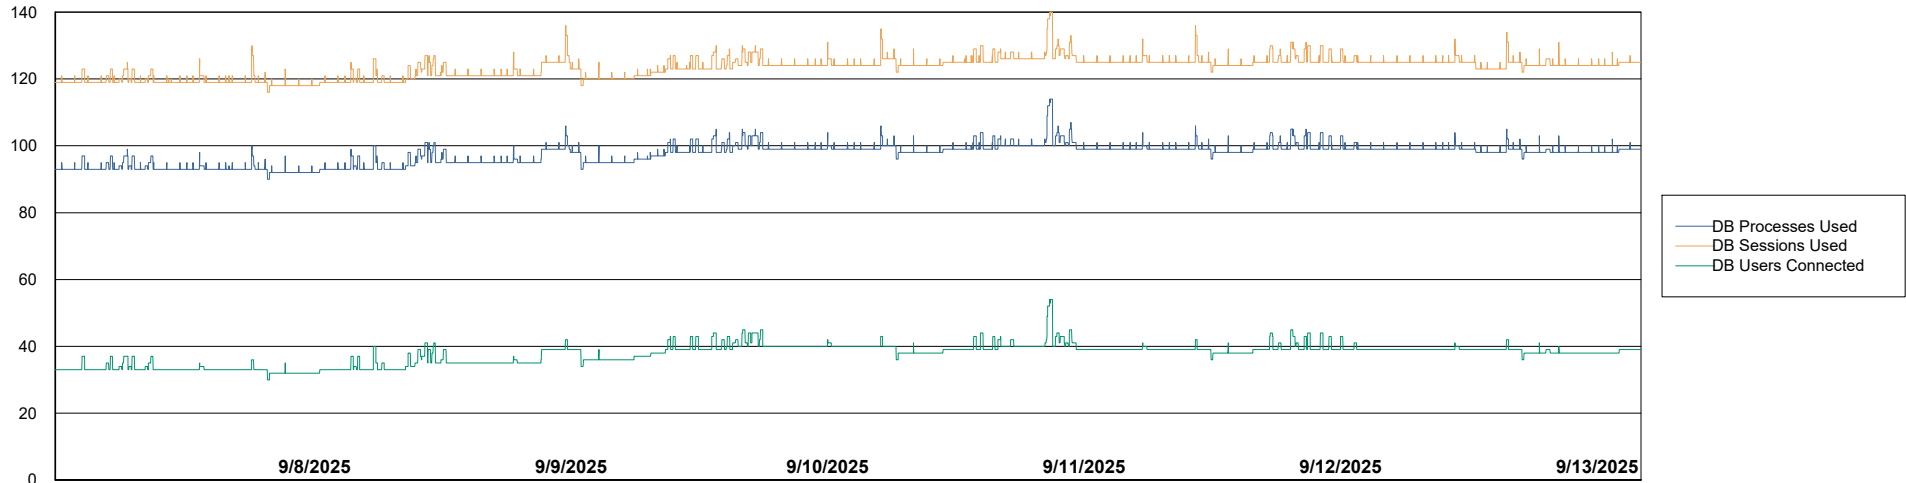

Database Performance KLA_PRD_KLAHQORA05_DB_ABS1