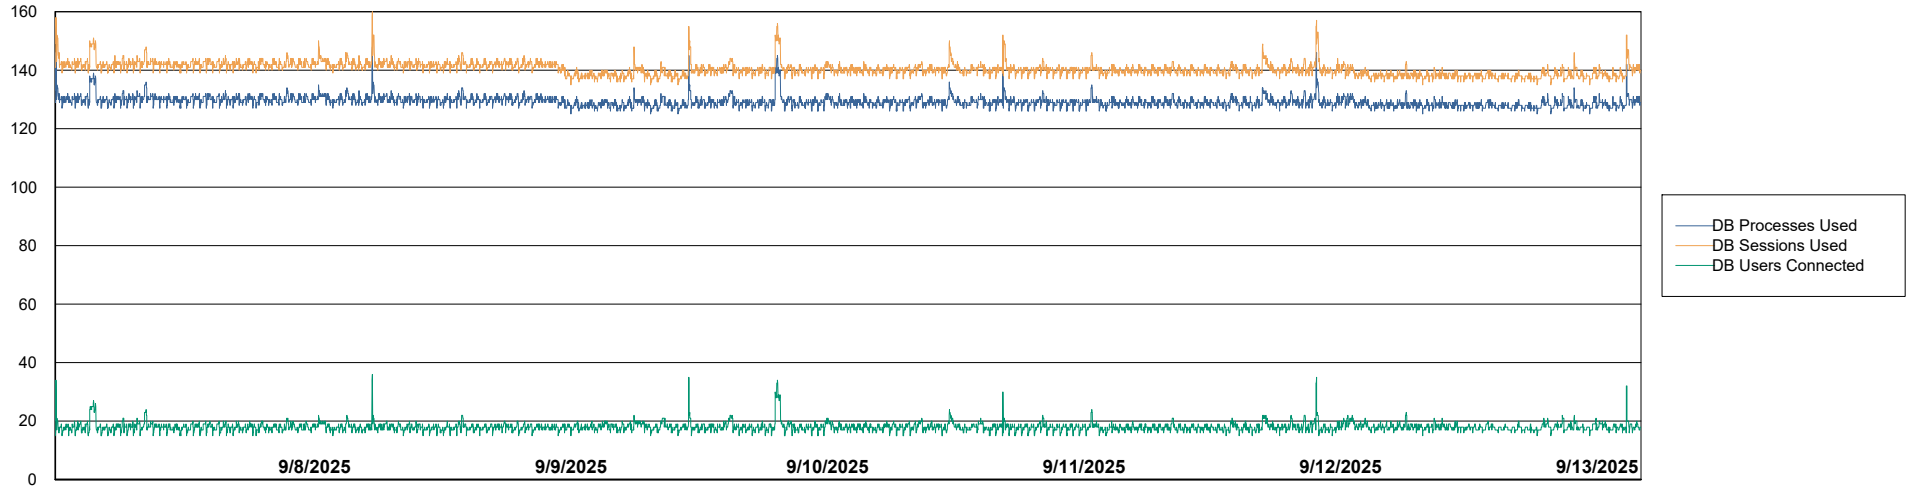

Database Performance HUE_PRD_S-ORABI2024_ABS1