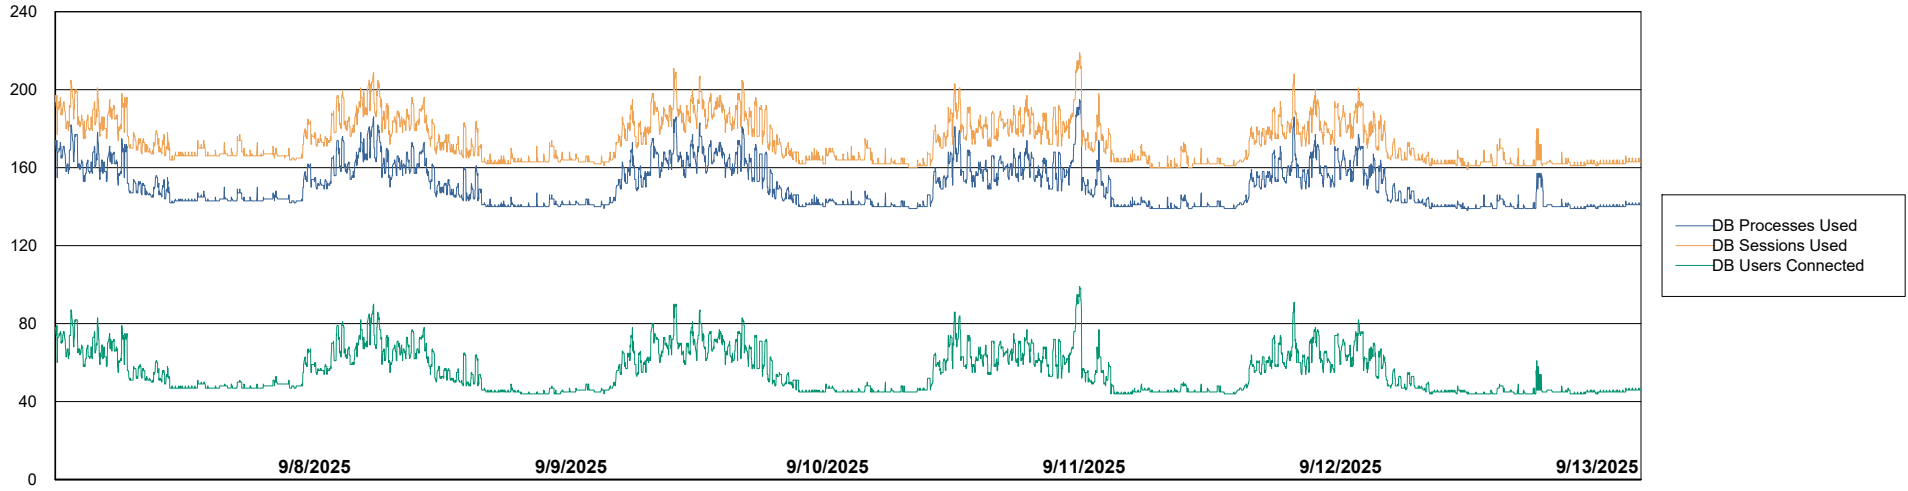

Database Performance ELJ_PRD_FRASEQXPRDDB01_ABS1