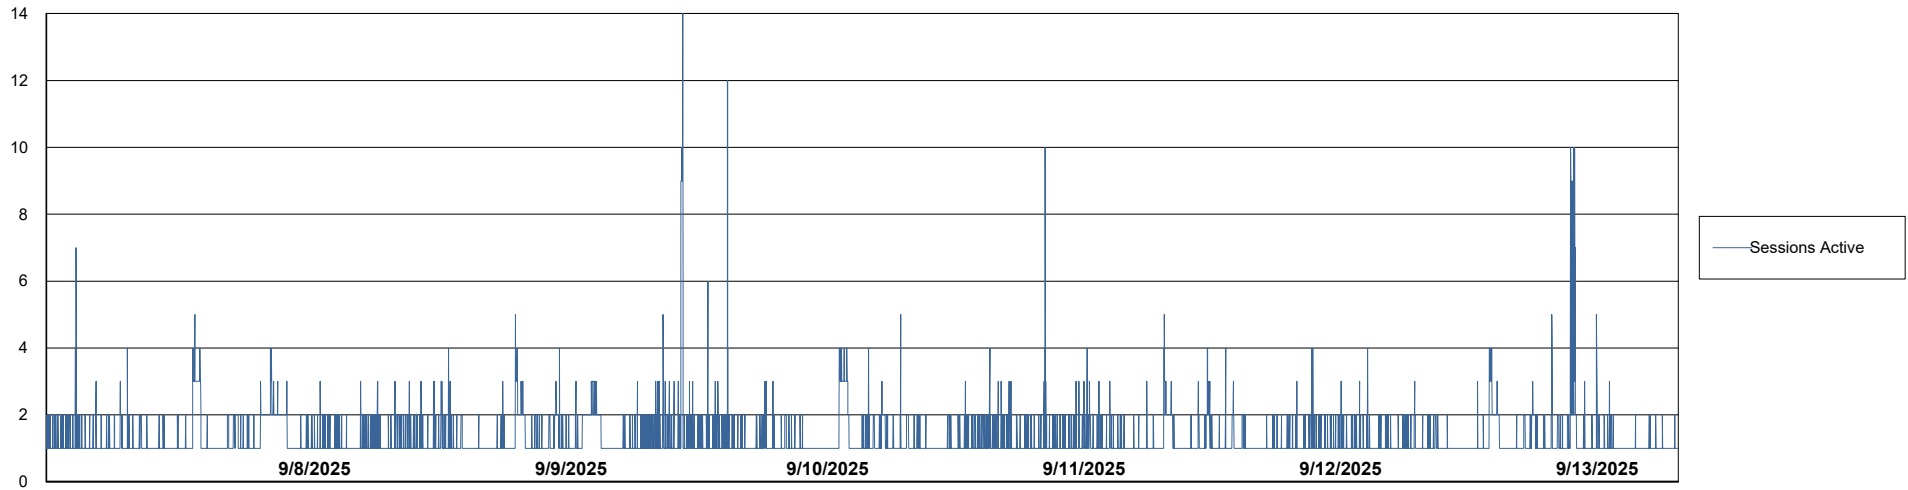

Database Performance ELJ_PRD_FRASEQXPRDDB01_ABS1