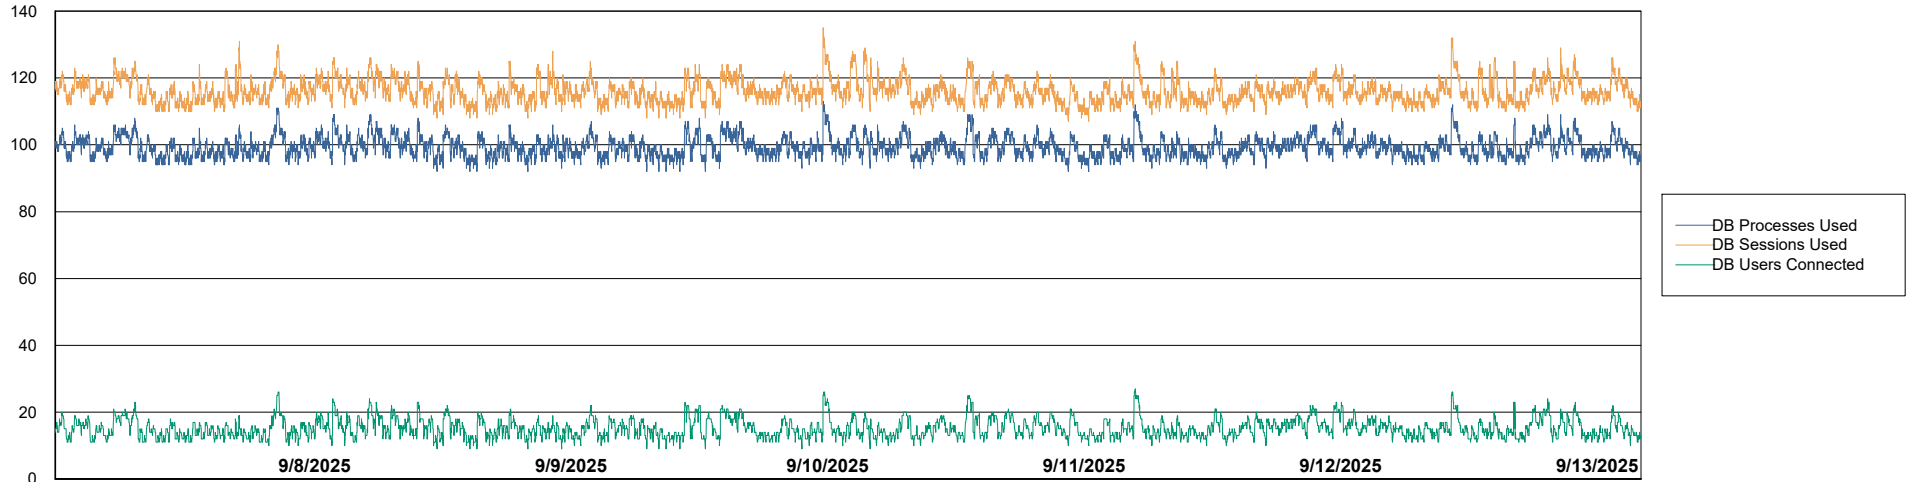

Database Performance ELI_PRD_FRASEQXPRDDB04-BI_ABS1