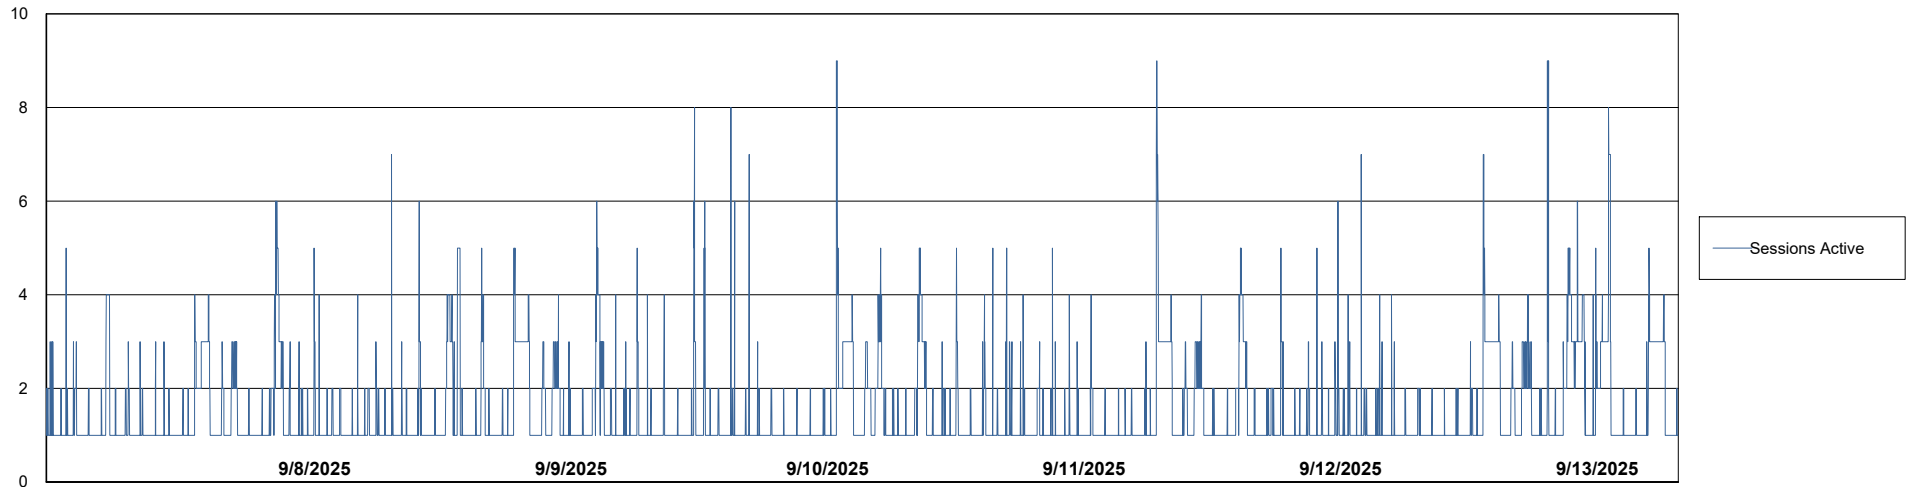

Database Performance ELI_PRD_FRASEQXPRDDB04-BI_ABS1