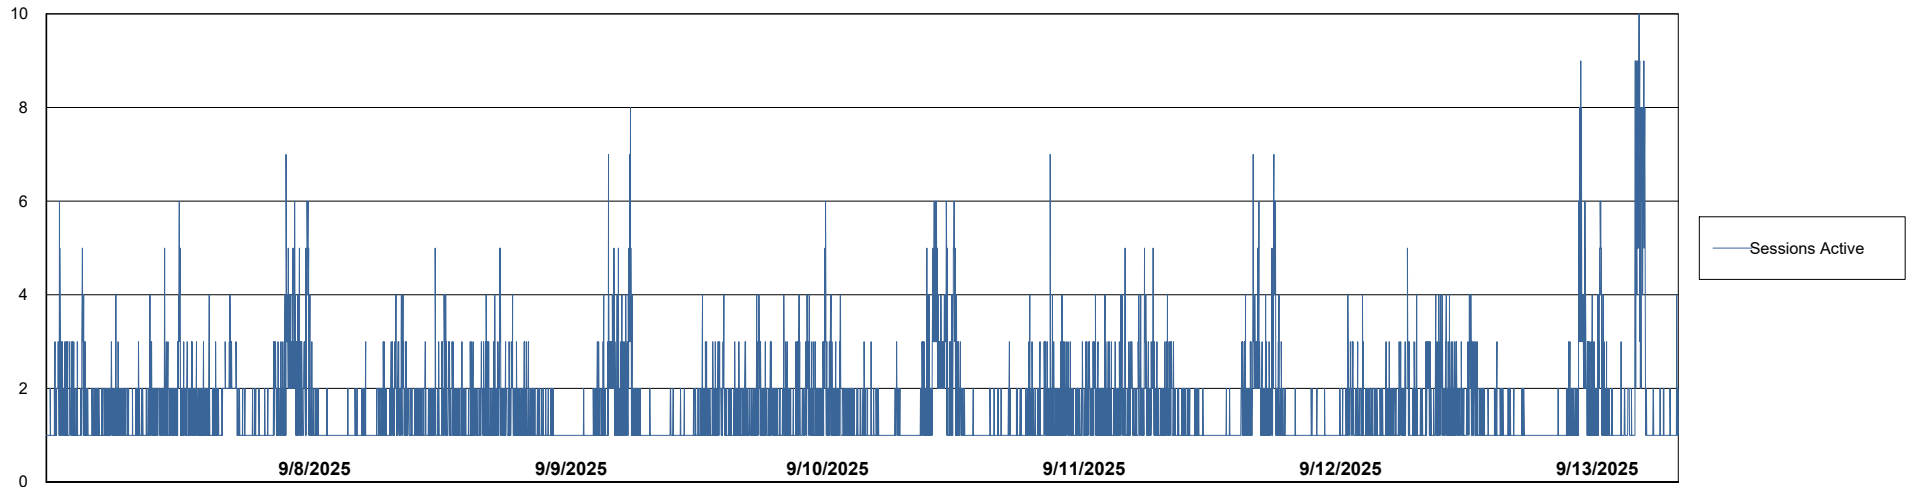

Database Performance CUS_PRD_ABSDB1_ABS1