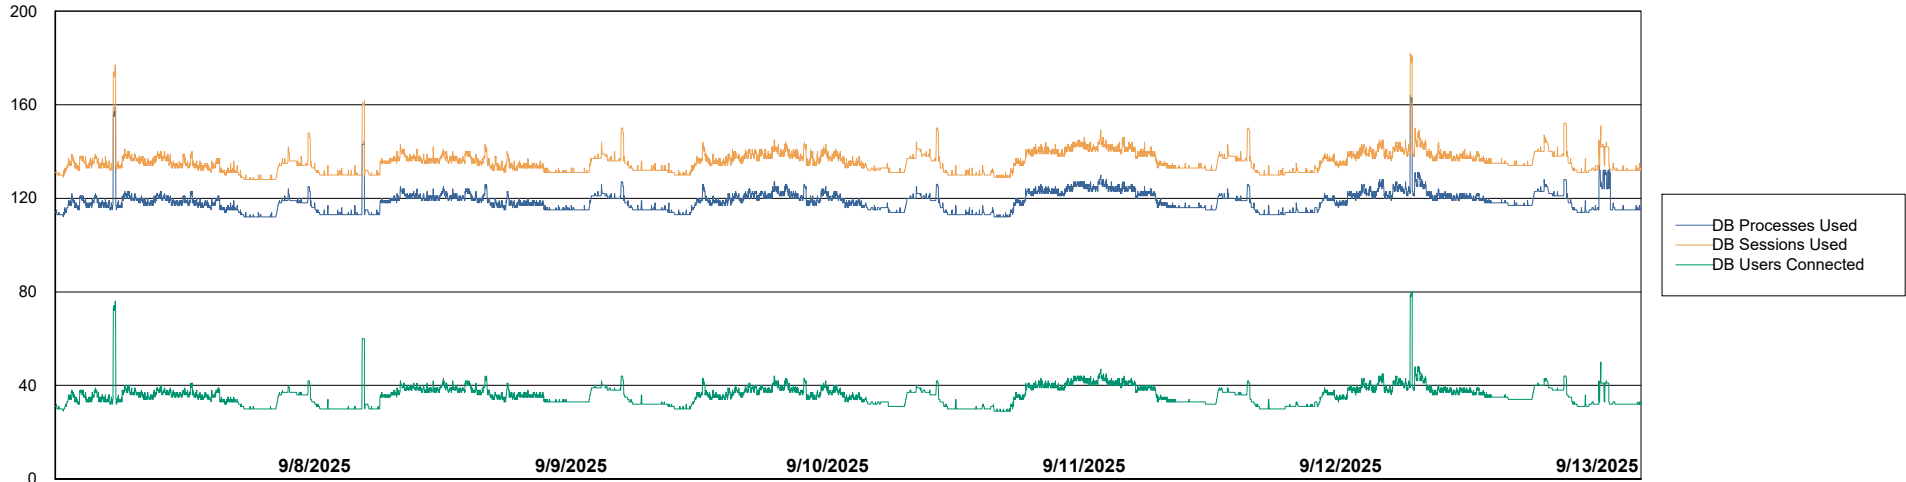

Database Performance CUS_PRD_ABSDB1_ABS1