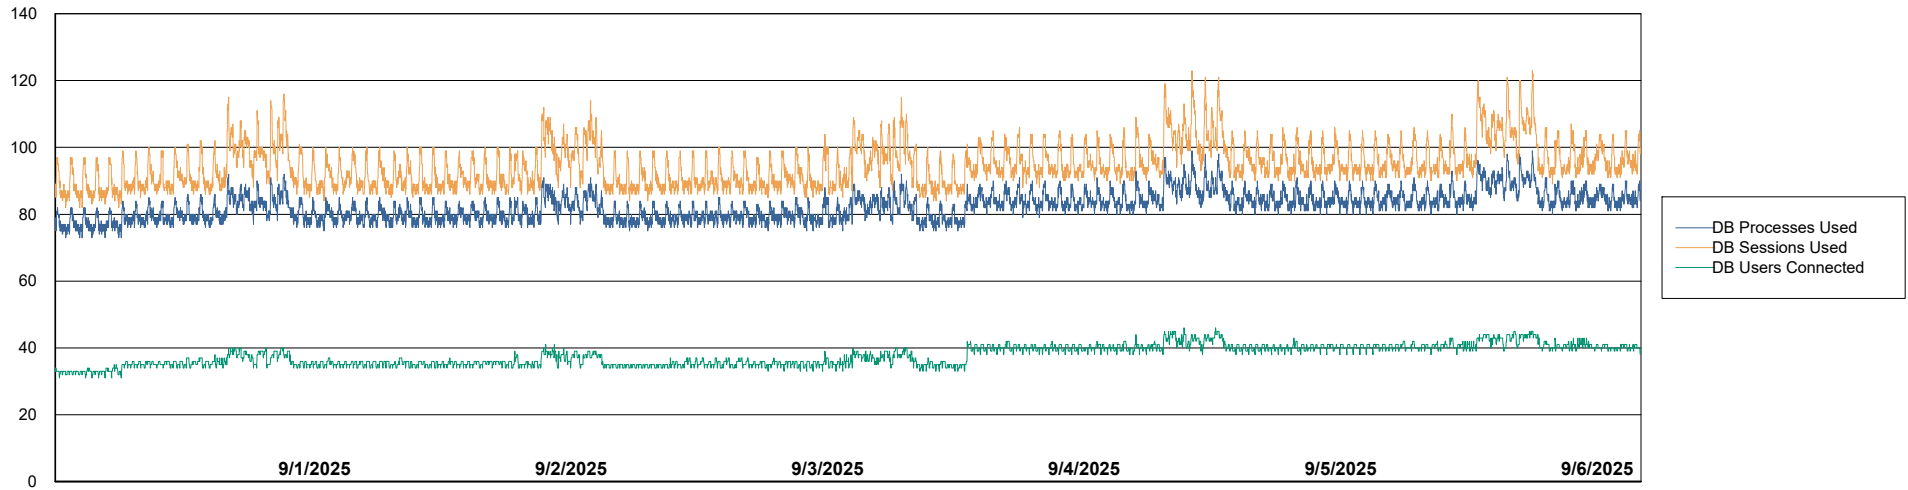

Database Performance VOS_PRD_ABSBI-2018_ABS1