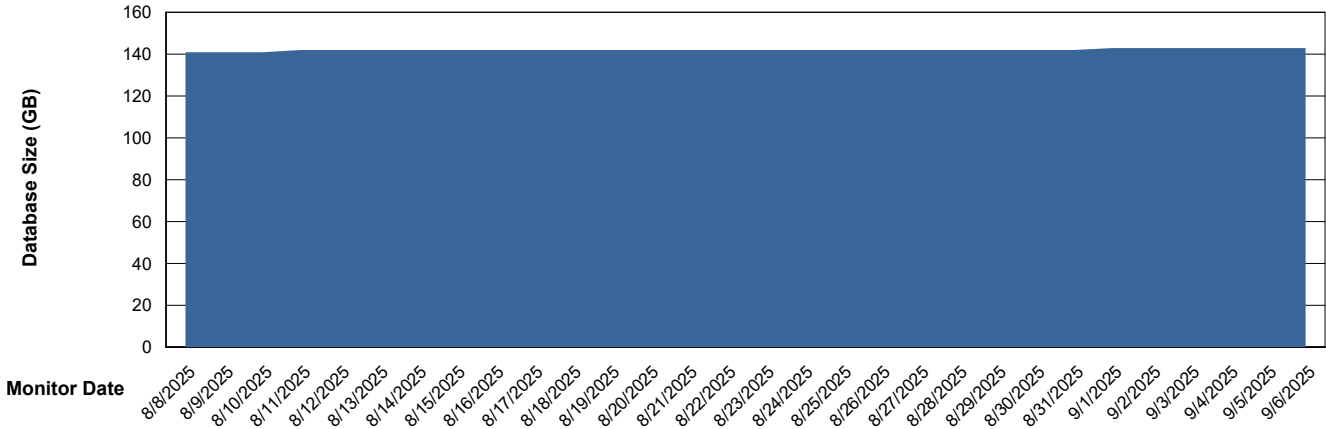

DB Processes Max 300

Weekly SLA Customer Report

Customer RSS Production
 Database ID 52

DATABASE SIZE RSS_PRD_SV1364_PRD_ABS1

Database growth over last month

Database Tablespace RSS_PRD_SV1364_PRD_ABS1

Date	Tablespace Name	Filesize (Gb)	Usedsize (Gb)	Percentage free
9/6/2025	ABSDATA	71	58	18
	INDX	95	79	17
9/5/2025	ABSDATA	71	58	18
	INDX	95	79	17
9/4/2025	ABSDATA	71	58	18
	INDX	95	79	17
9/3/2025	ABSDATA	71	58	18
	INDX	95	79	17
9/2/2025	ABSDATA	71	58	18
	INDX	95	79	17
9/1/2025	ABSDATA	71	58	18
	INDX	95	79	17
8/31/2025	ABSDATA	71	58	18
	INDX	95	79	17