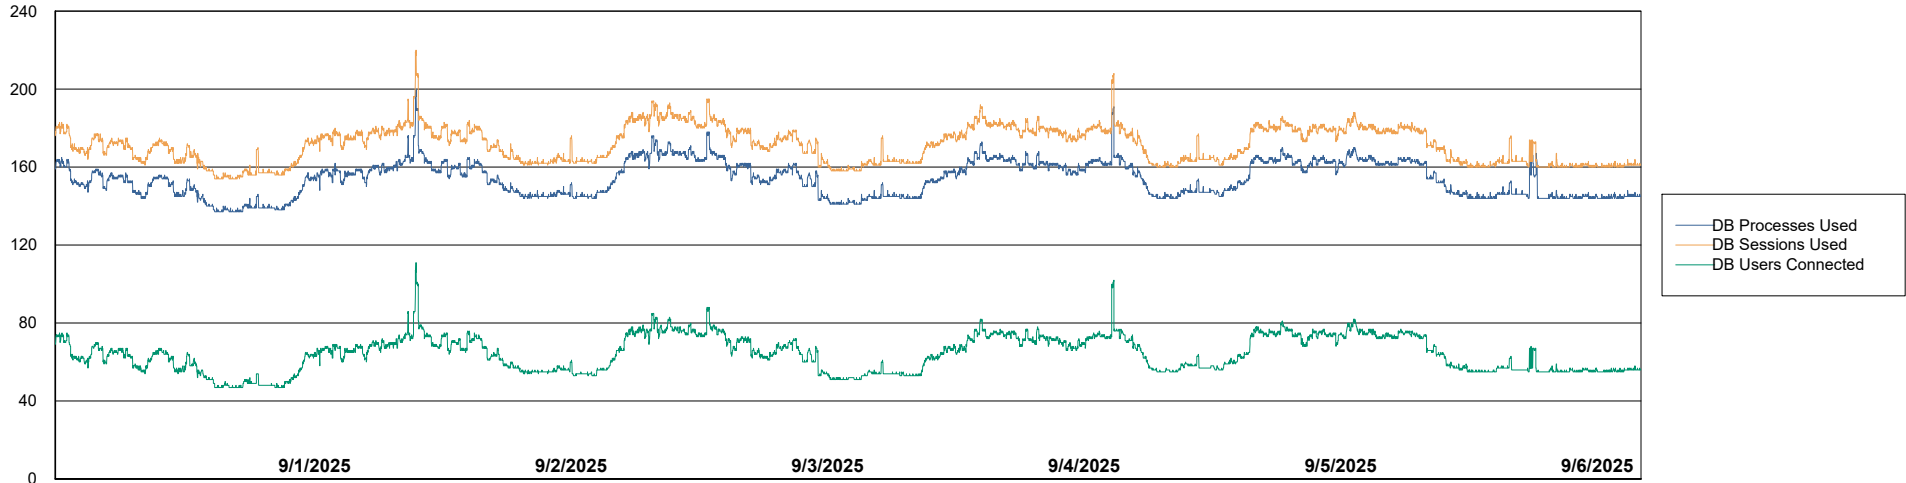

Database Performance RFL_PRD_ABS01_DB