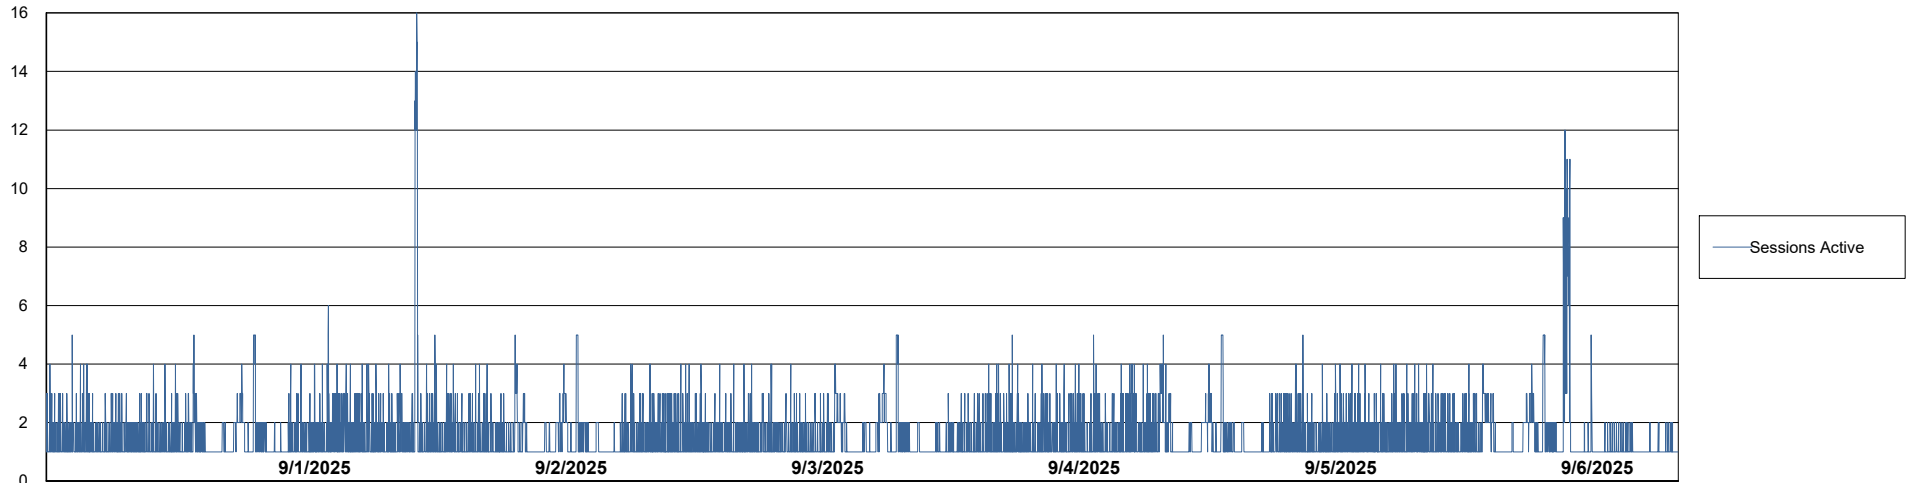

Database Performance RFL_PRD_ABS01_DB