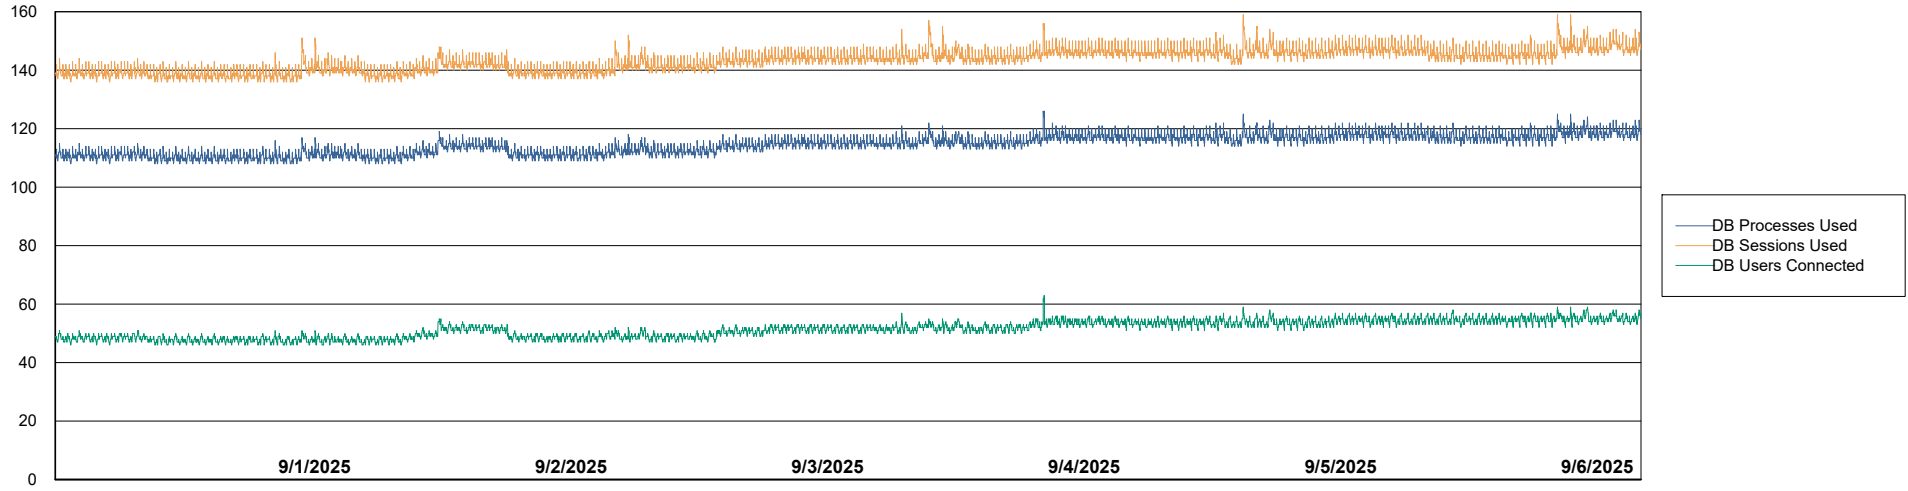

Database Performance NIX_PRD_ABSBI_ABS1