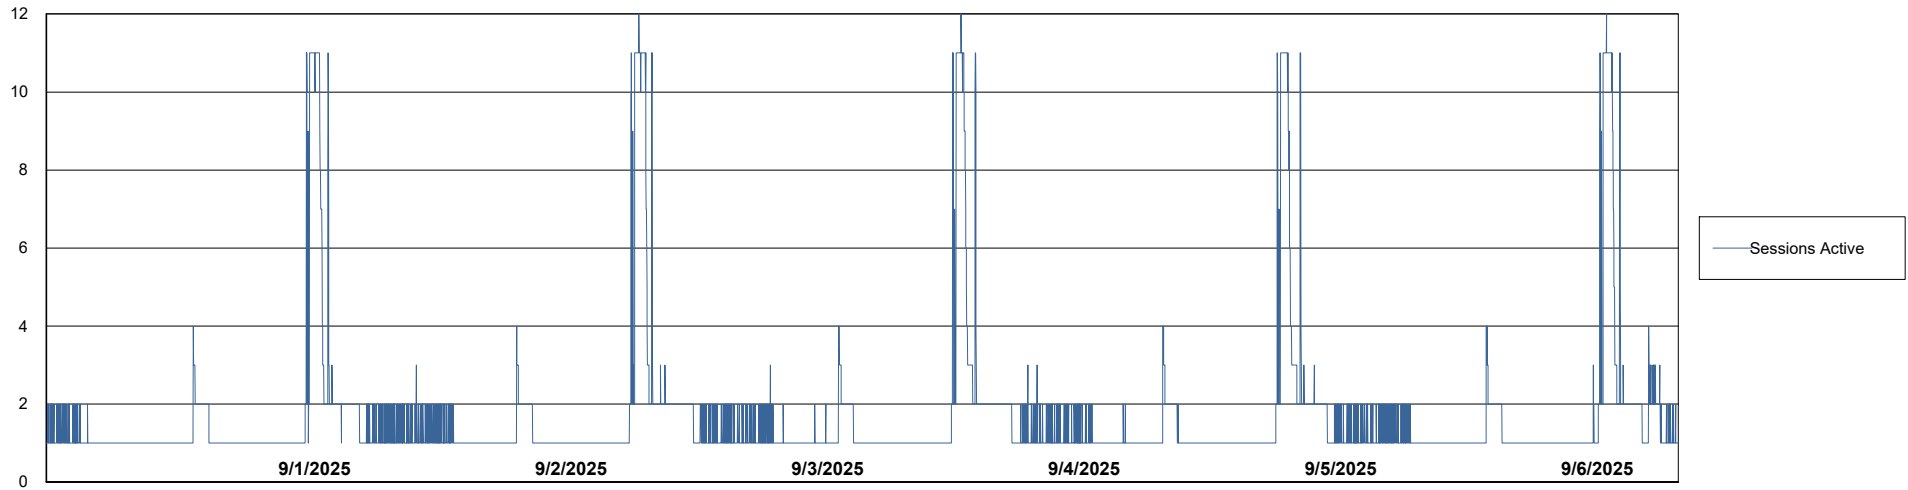

Database Performance LTS_TST_CLSABSDB01T_ABST