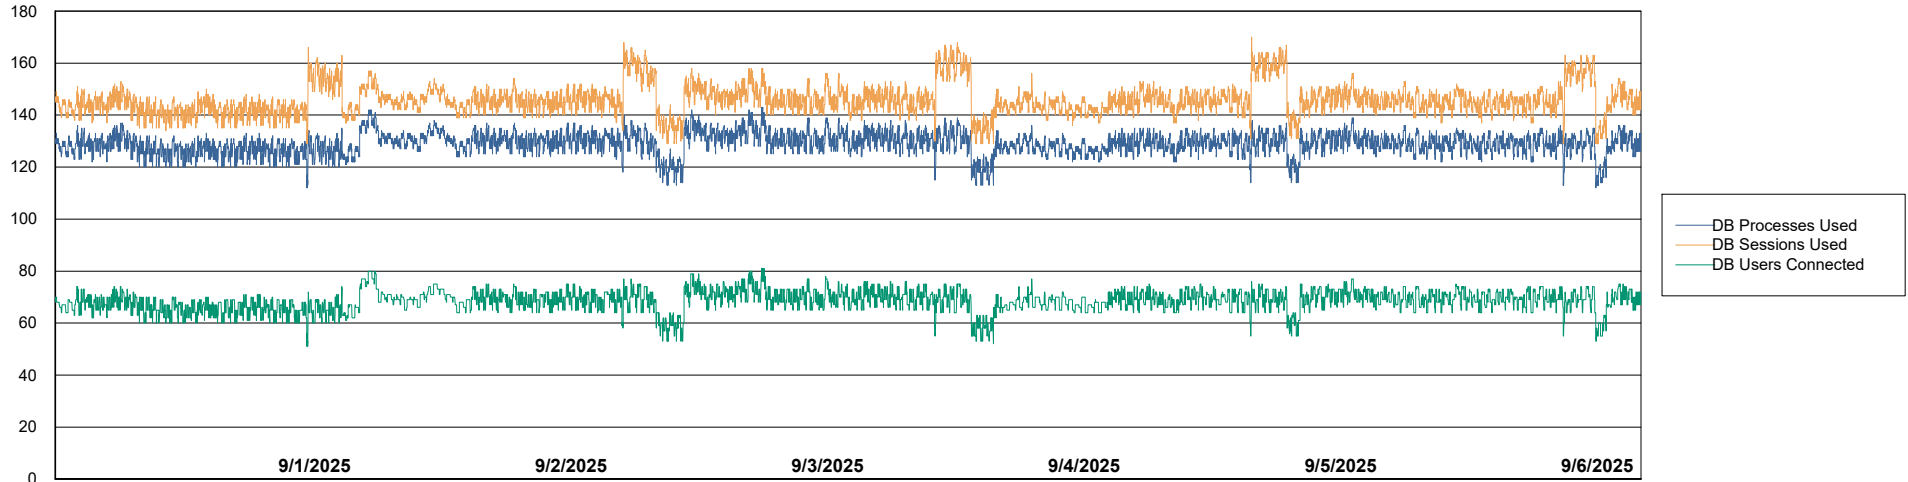

Database Performance LTS_TST_CLSABSDB01T_ABST