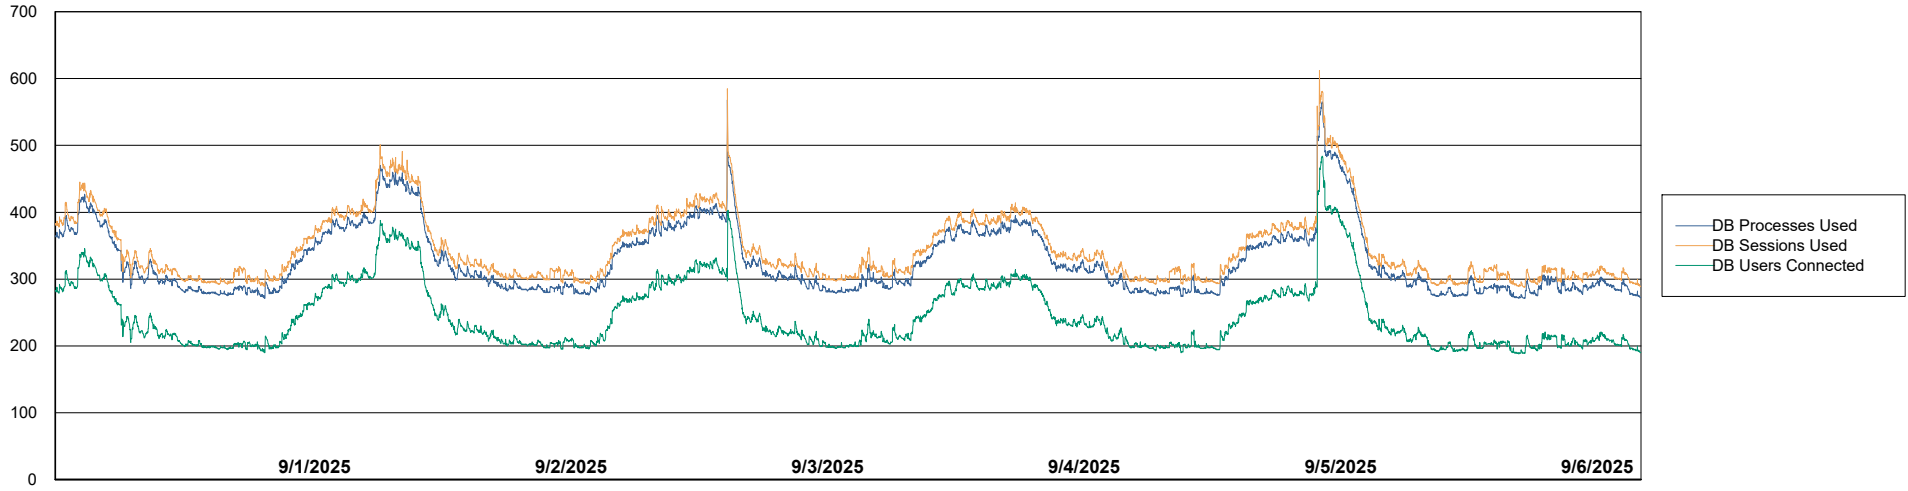

Database Performance LST-DBS7-AMS_DB_ABS1