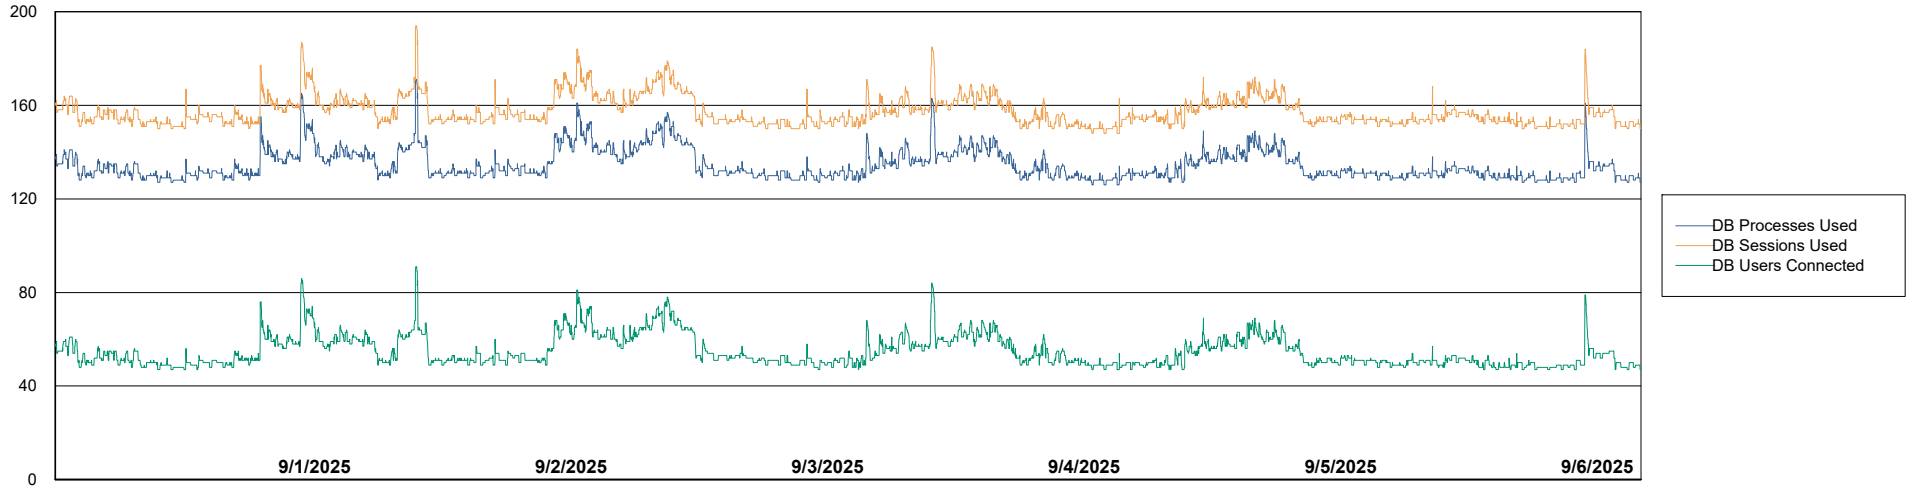

Database Performance LST-DBS1-AMS_DB_ABSCH