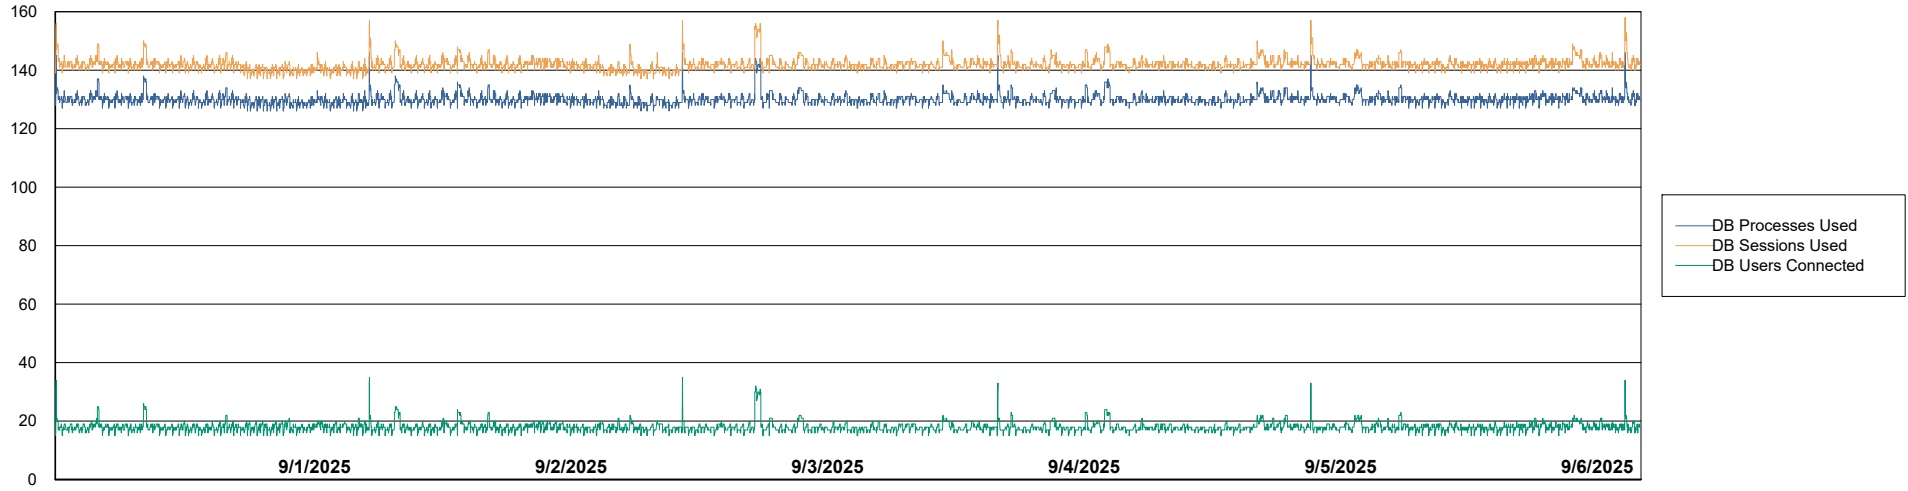

Database Performance HUE_PRD_S-ORABI2024_ABS1