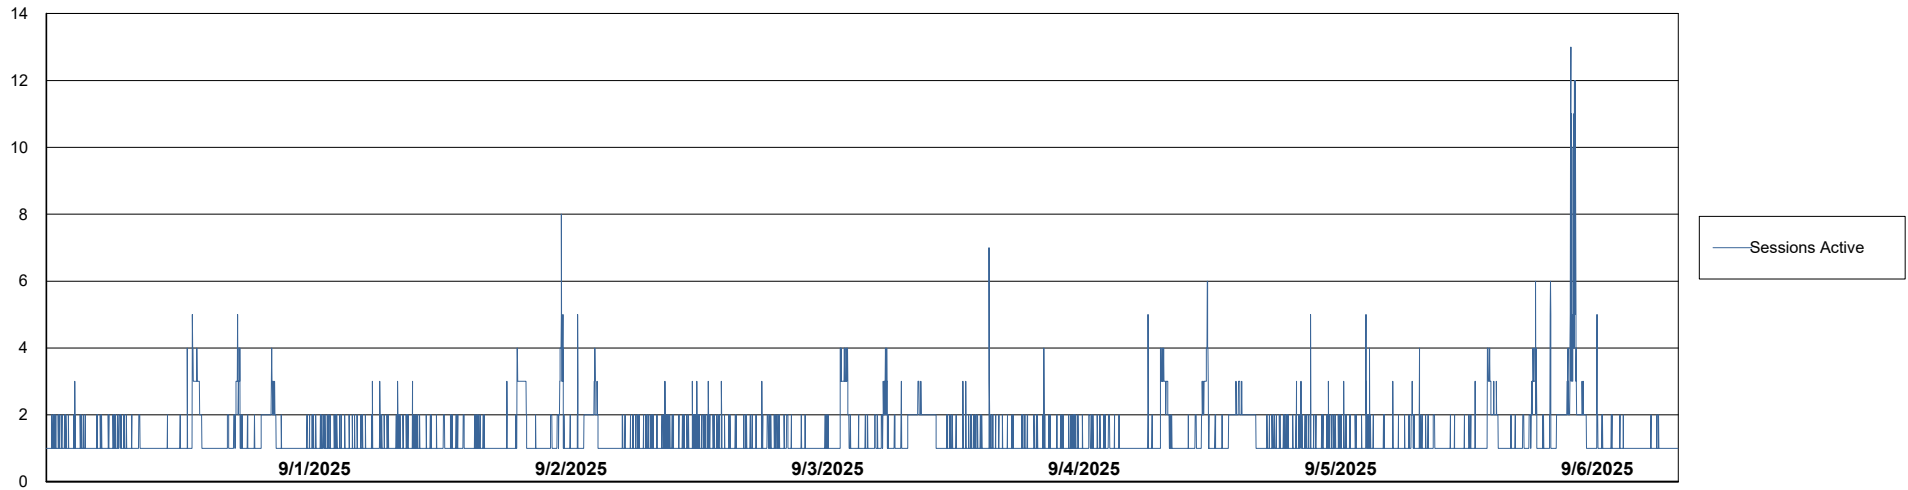

Database Performance ELJ_PRD_FRASEQXPRDDB01_ABS1