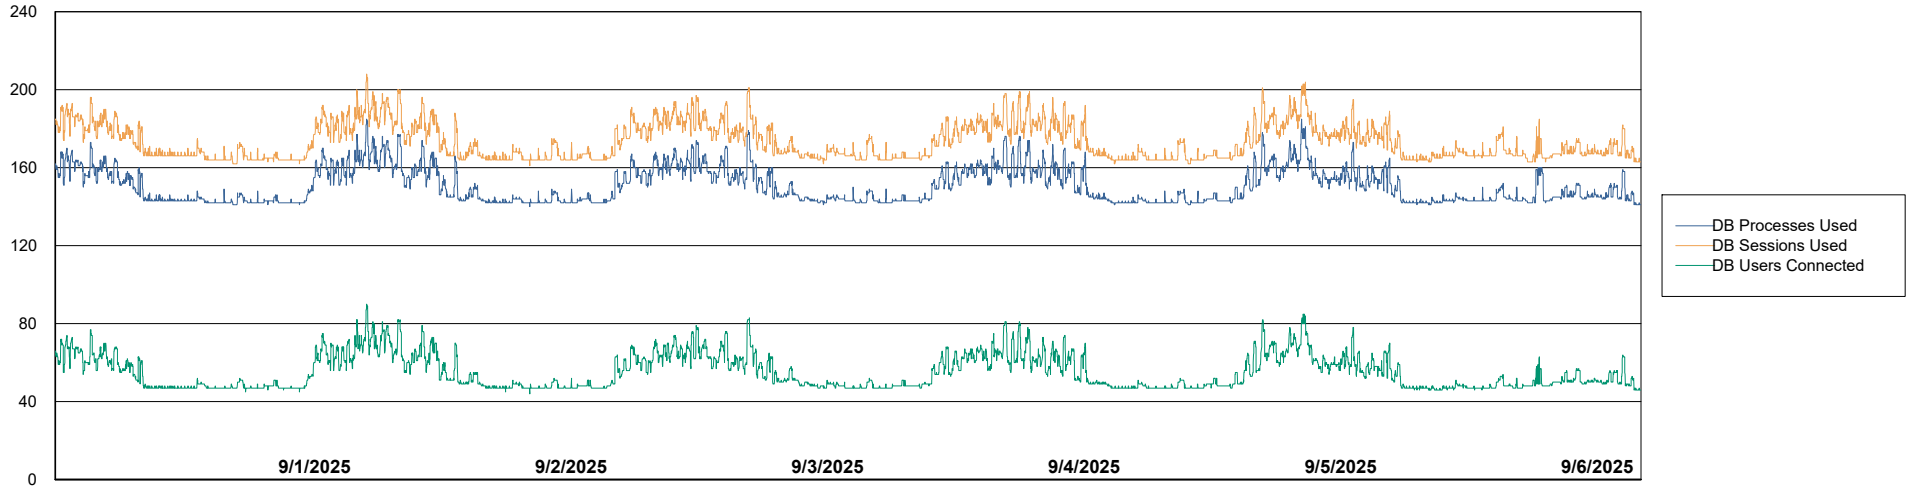

Database Performance ELJ_PRD_FRASEQXPRDDB01_ABS1