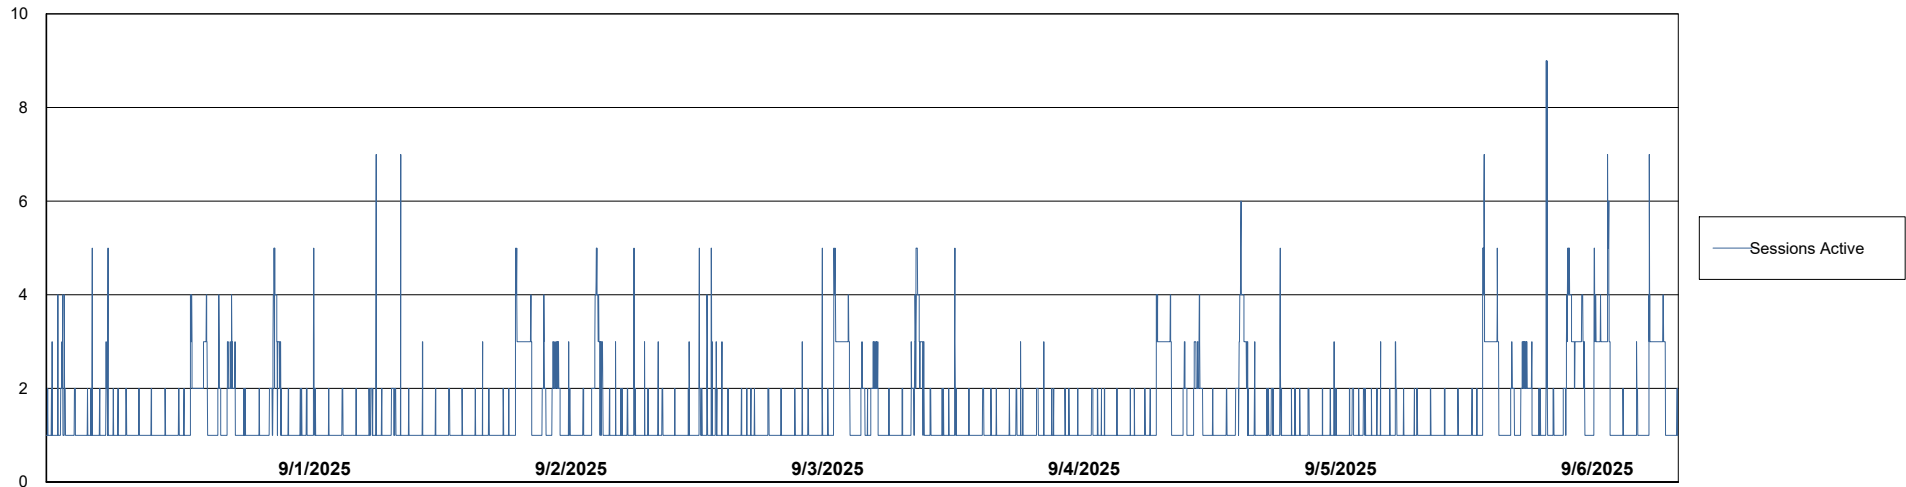

Database Performance ELI_PRD_FRASEQXPRDDB04-BI_ABS1