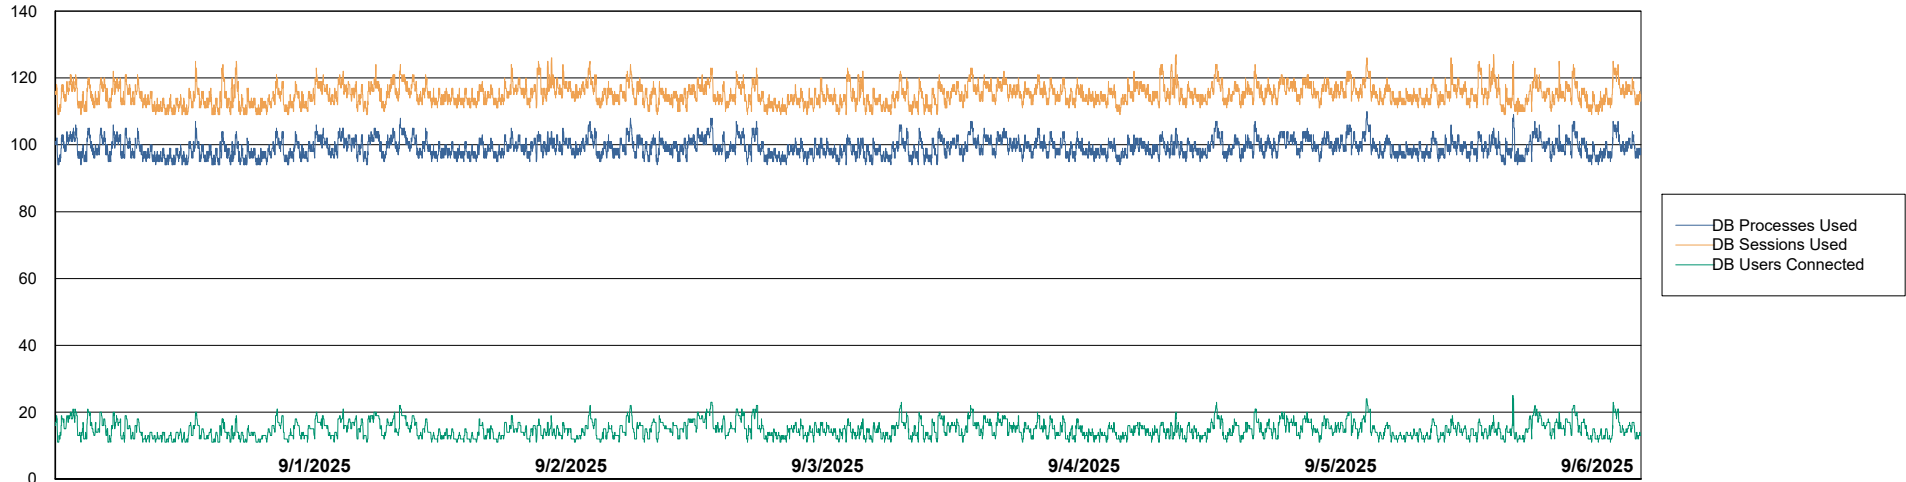

Database Performance ELI_PRD_FRASEQXPRDDB04-BI_ABS1