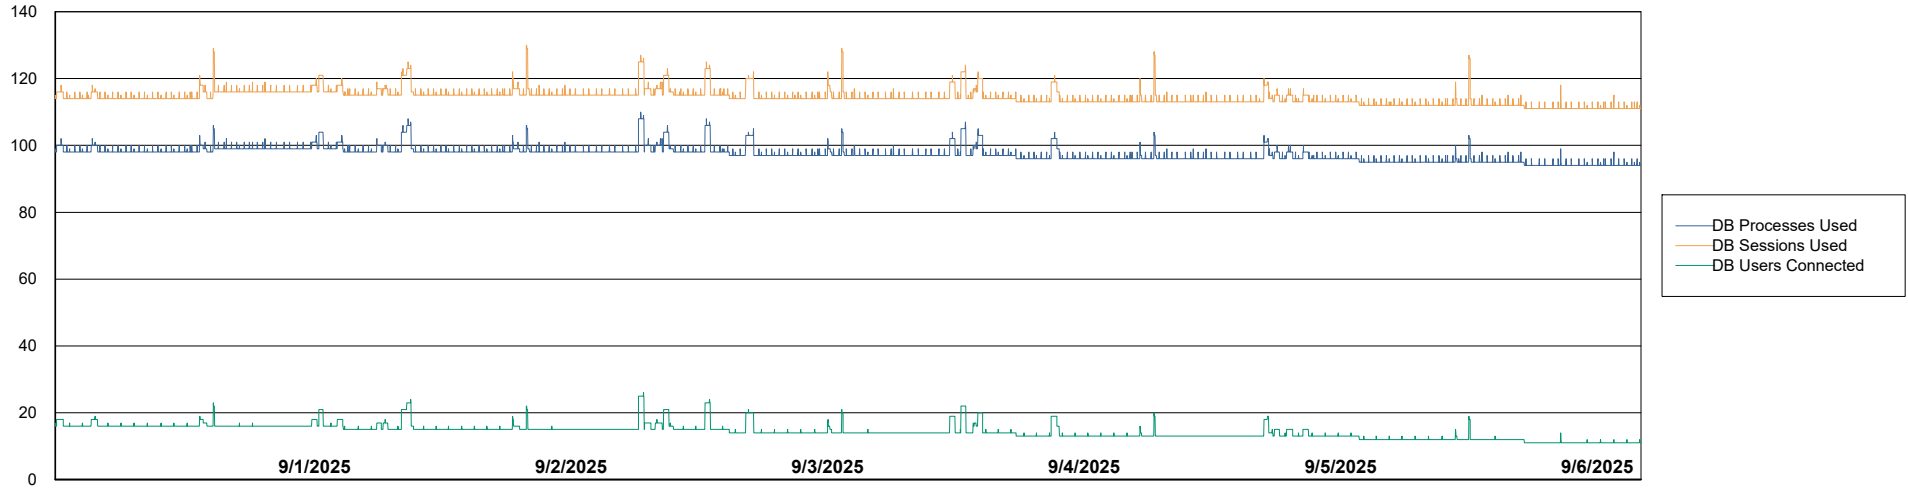

Database Performance DFD_PRD_DK-DC-SR-ABSDB_ABS1