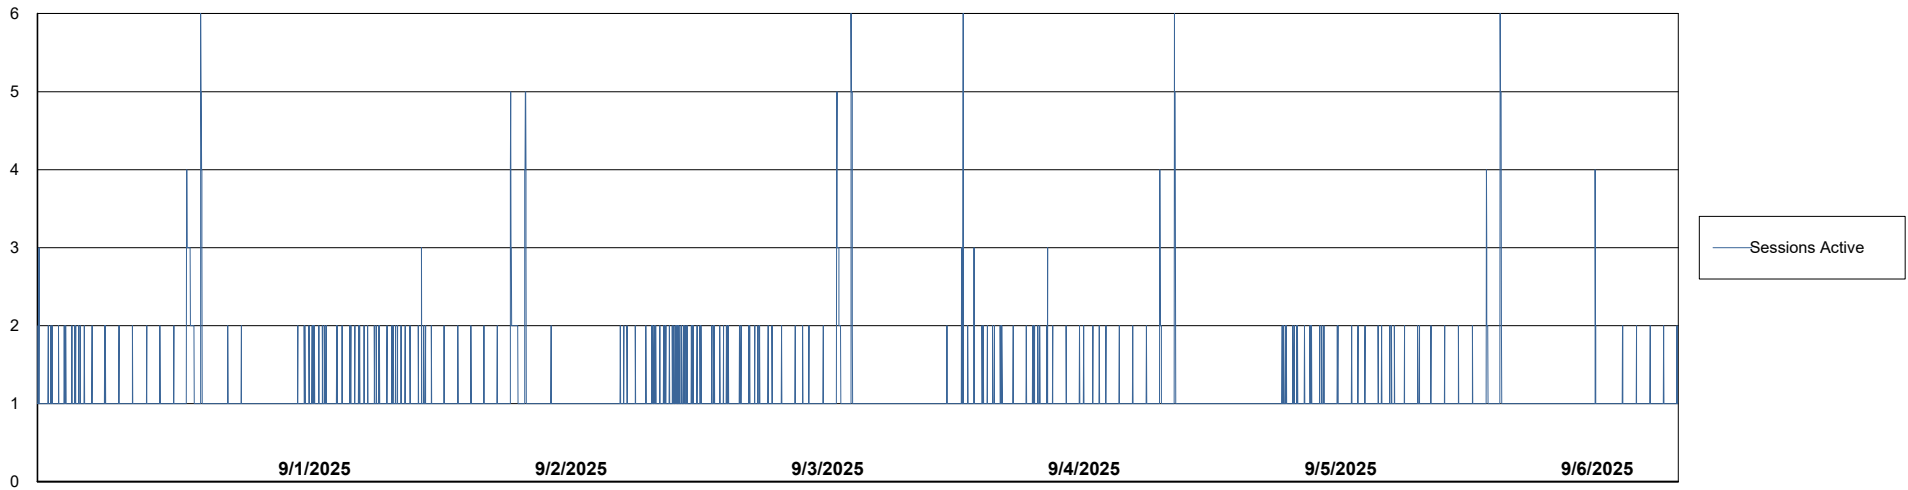

Database Performance DFD_PRD_DK-DC-SR-ABSDB_ABS1