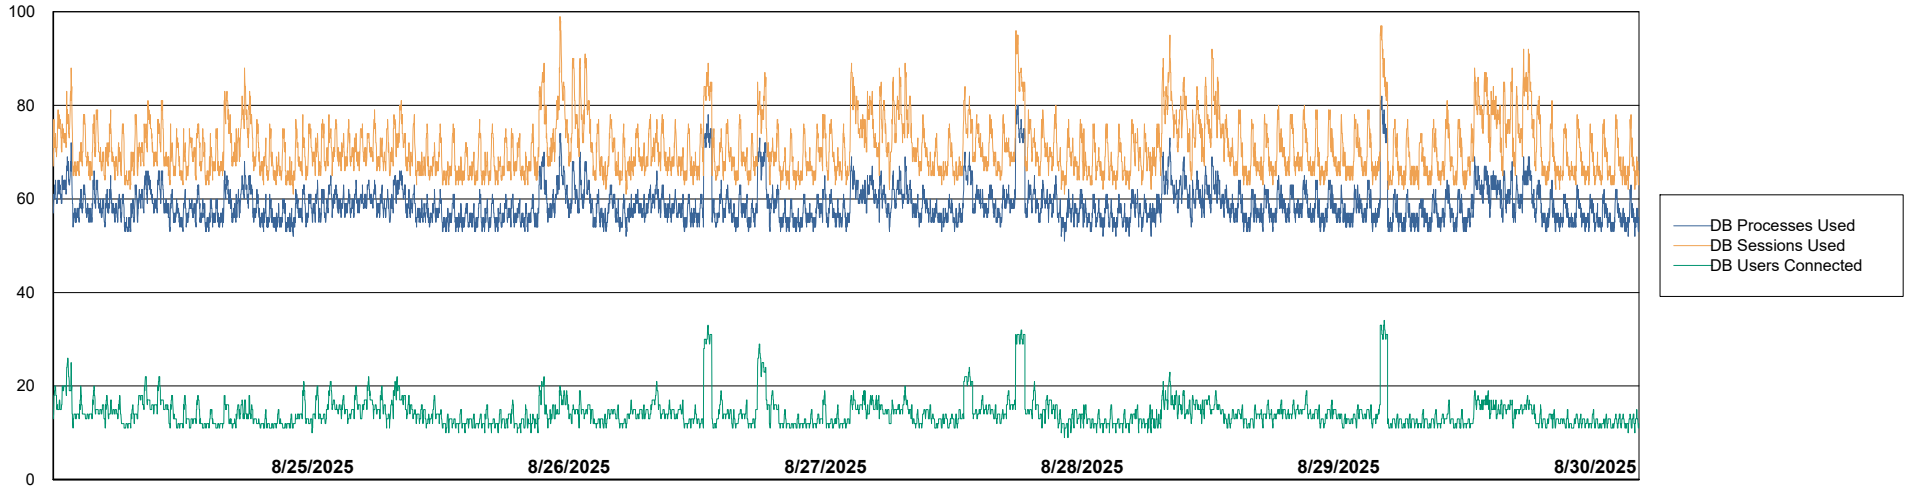

Database Performance VOS_PRD_ABSBI-2018_ABS1