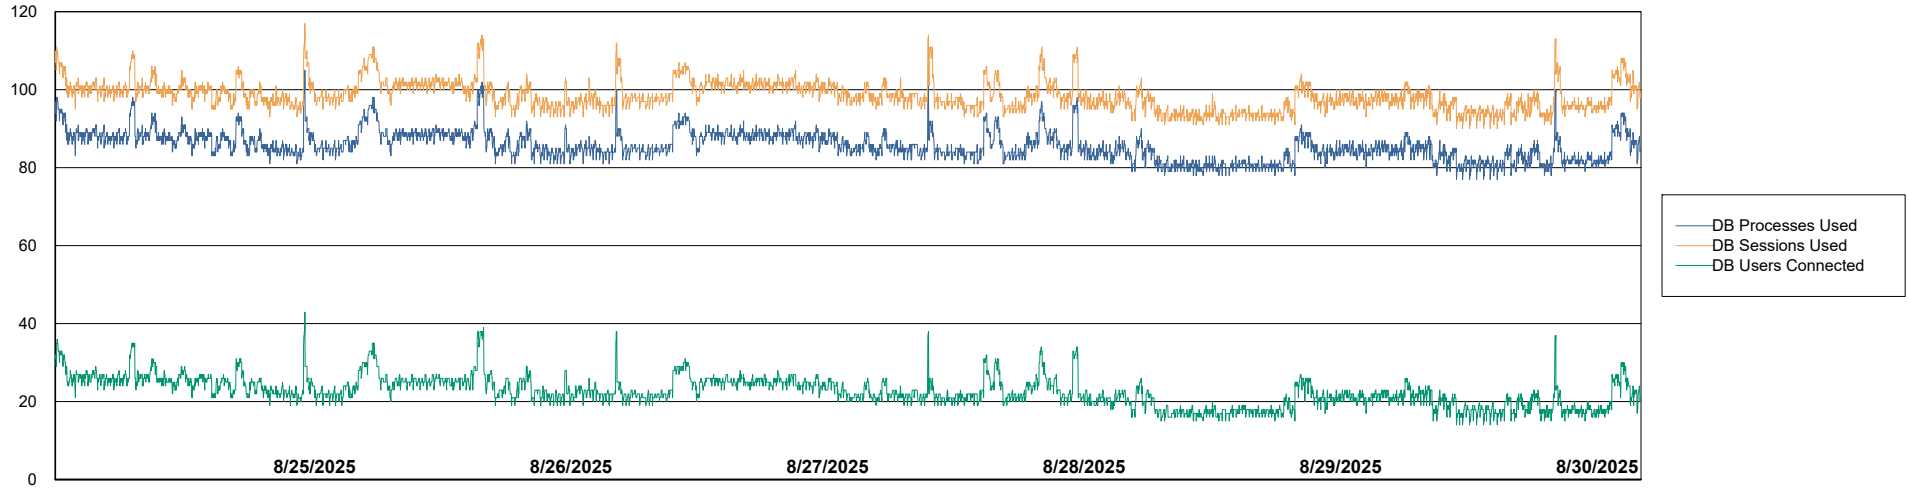

Database Performance NOA_PRD_NHSBI_ABS1