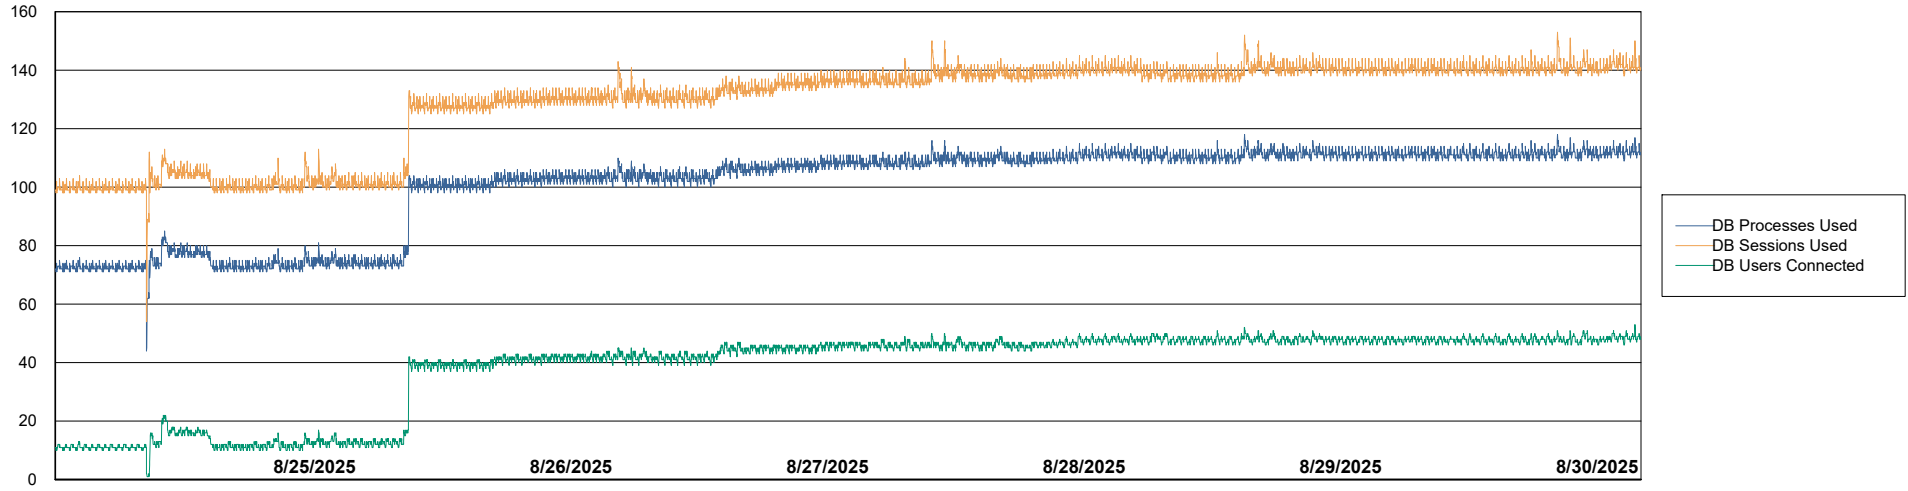

Database Performance NIX_PRD_ABSBI_ABS1