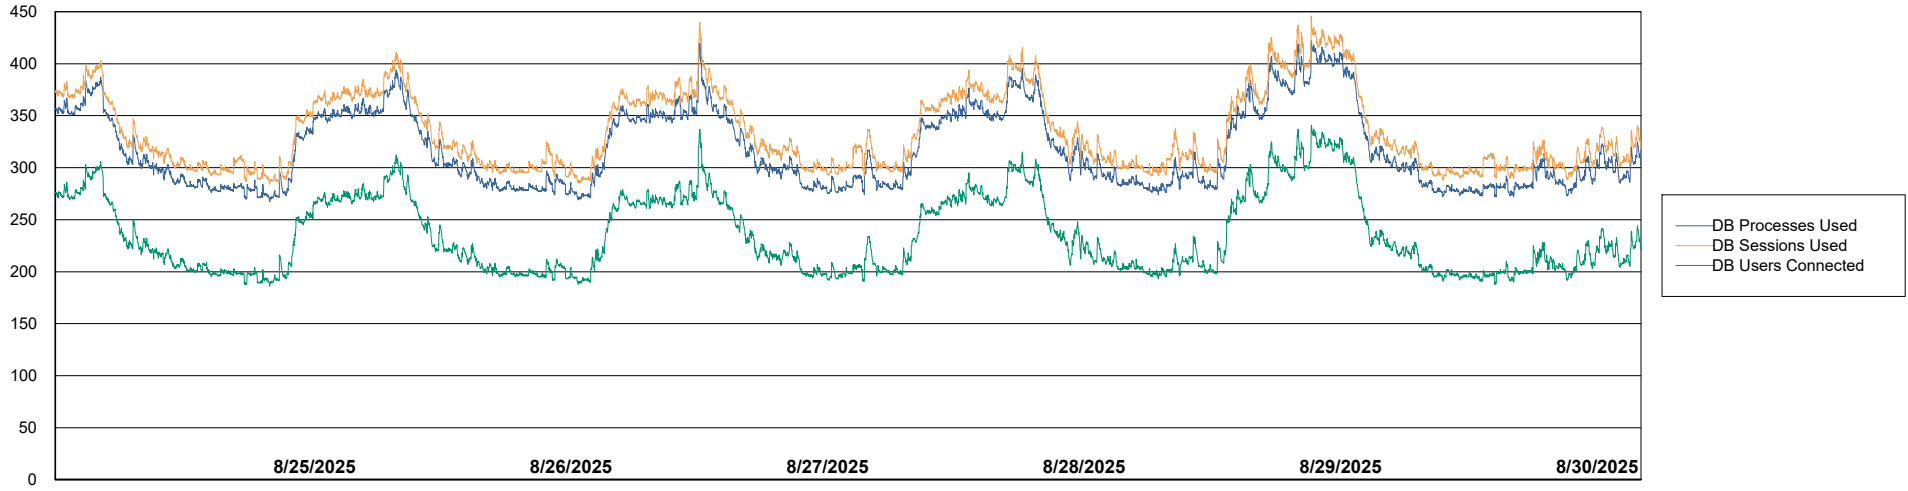

Database Performance LST-DBS7-AMS_DB_ABS1