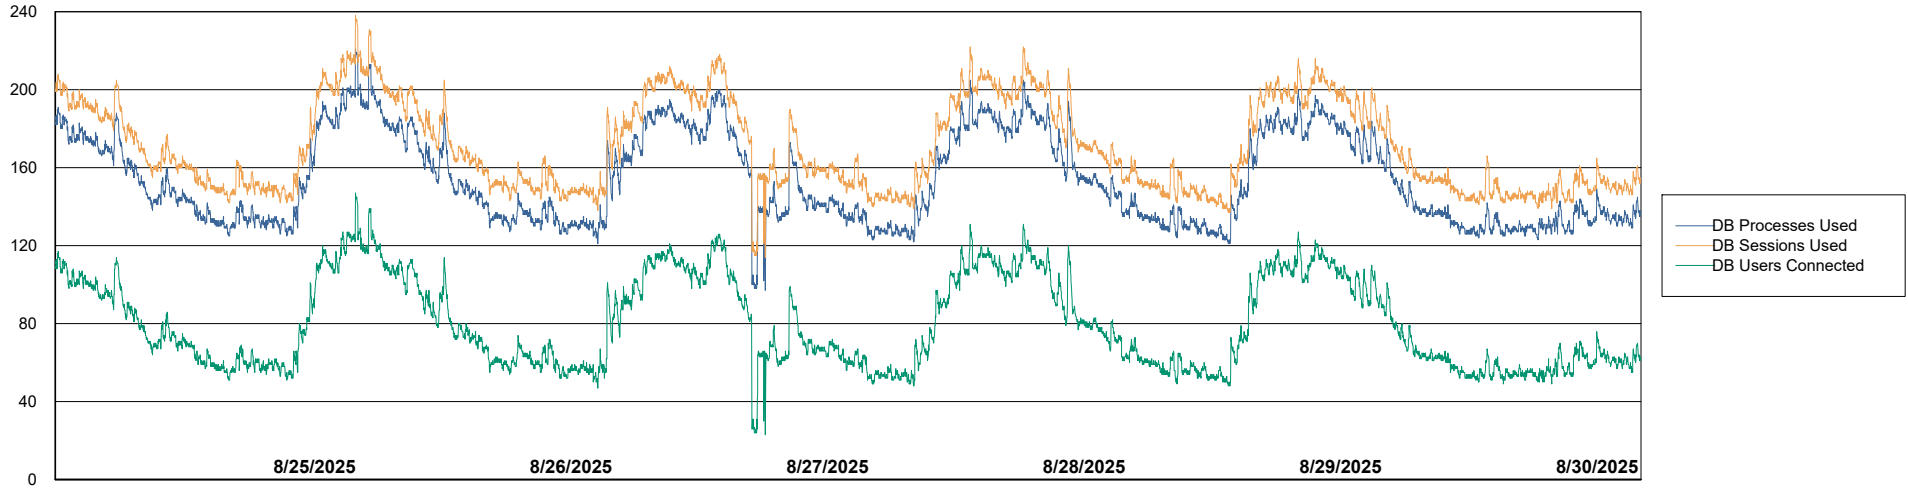

Database Performance LST-DBS3-AMS_DB_ABSME