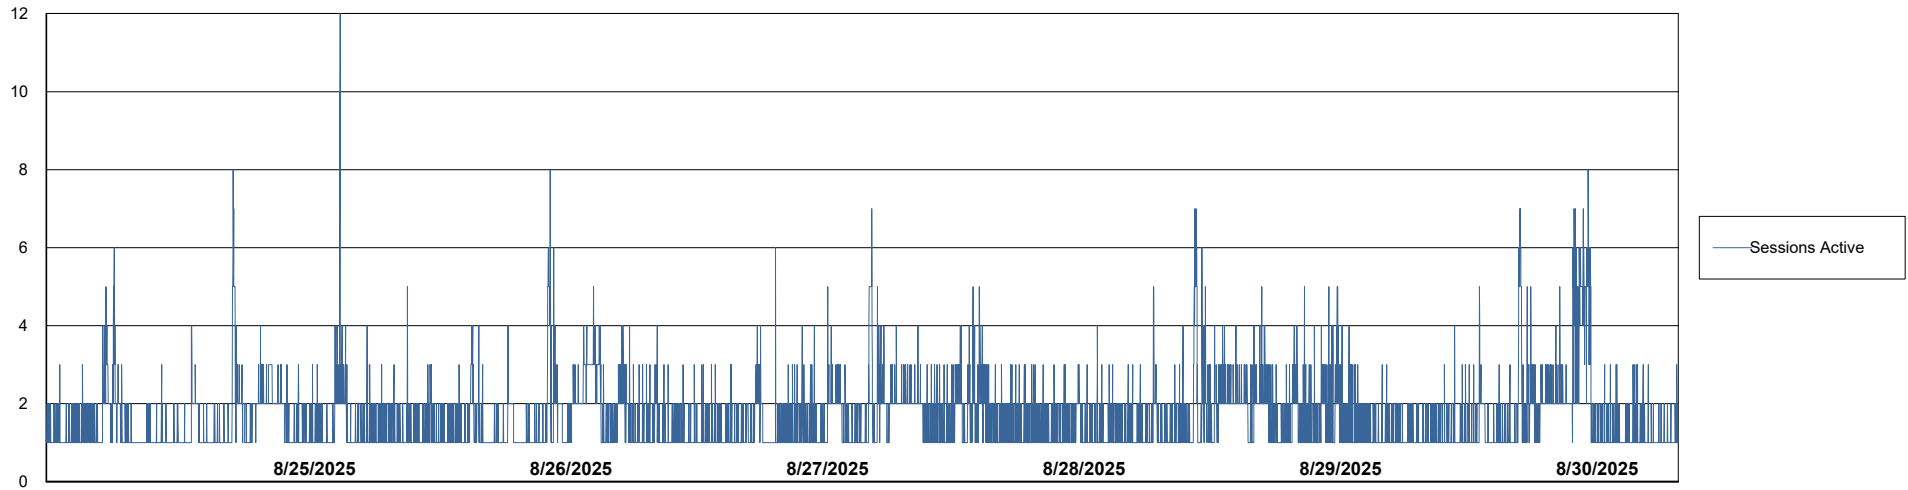

Database Performance LST-DBS3-AMS_DB_ABSME