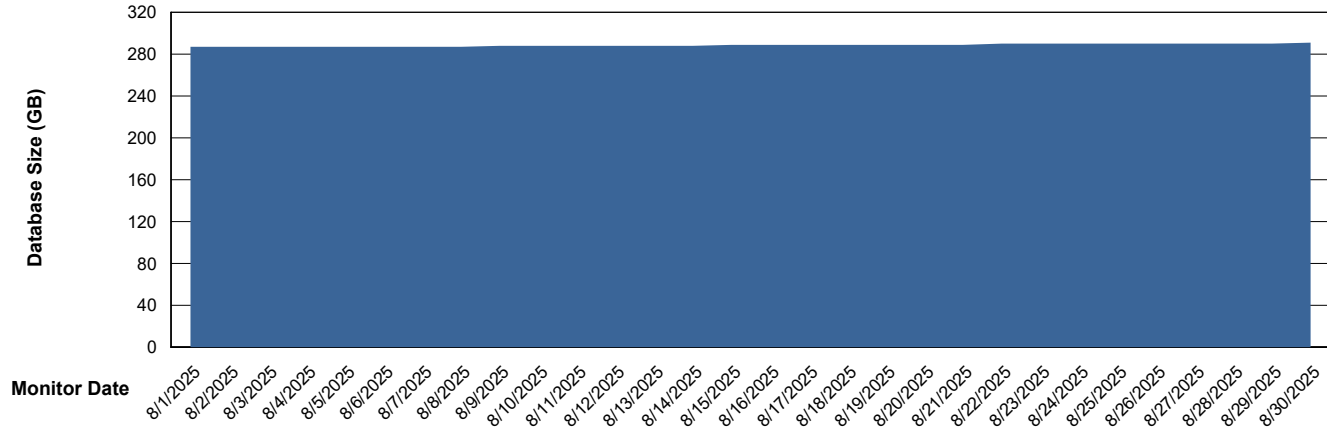

Database Performance LST-DBS6-AMS_DB_HSBABSEE

DB Processes Max 0
DB Processes Max 1,000

Weekly SLA Customer Report

Customer LST OCI AMS Production ABSEE
 Database ID 206

DATABASE SIZE LST-DBS5-AMS_DB_ABSEE

Database growth over last month

Database Tablespace LST-DBS5-AMS_DB_ABSEE

Date	Tablespace Name	Filesize (Gb)	Usedsize (Gb)	Percentage free
8/30/2025	ABSDATA	313	260	17
	INDX	60	18	69
8/29/2025	ABSDATA	313	260	17
	INDX	60	18	69
8/28/2025	ABSDATA	313	260	17
	INDX	60	18	69
8/27/2025	ABSDATA	313	260	17
	INDX	60	18	69
8/26/2025	ABSDATA	309	259	16
	INDX	60	18	69
8/25/2025	ABSDATA	309	259	16
	INDX	60	18	69
8/24/2025	ABSDATA	309	259	16
	INDX	60	18	69