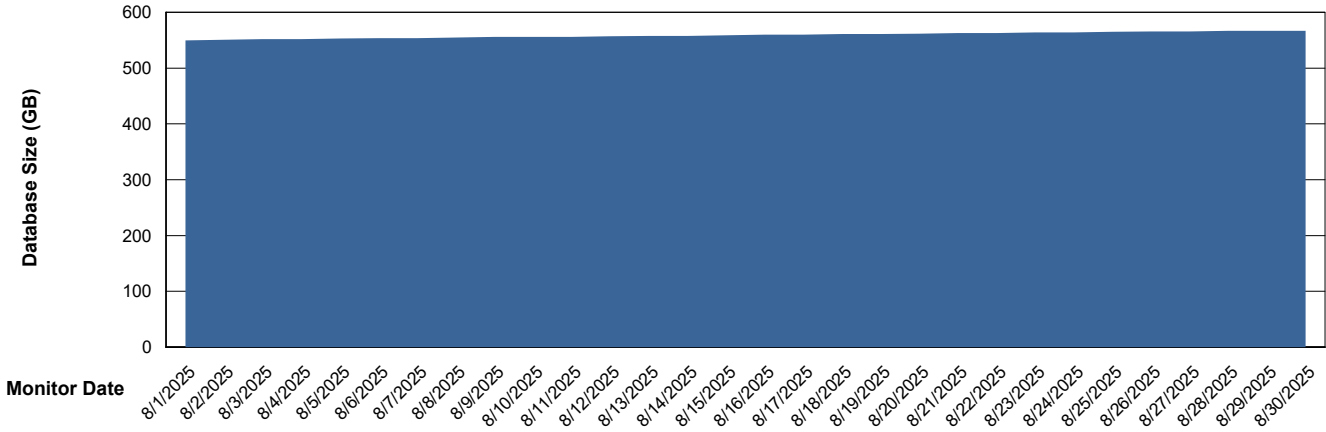

Database Performance LST-DBS2-AMS_DB_ABSCH2

Weekly SLA Customer Report

Customer LST OCI AMS Production ABSCH2
 Database ID 216

DATABASE SIZE LST-DBS2-AMS_DB_ABSCH2

Database growth over last month

Database Tablespace LST-DBS2-AMS_DB_ABSCH2