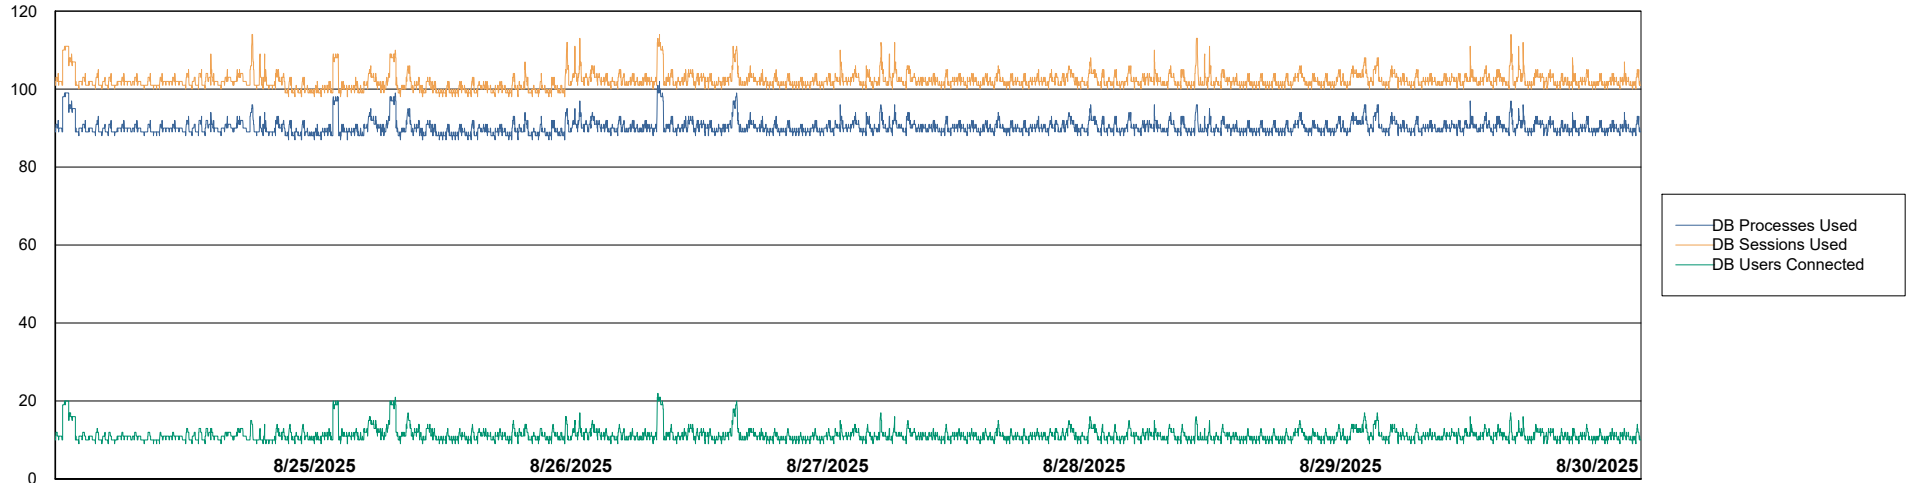

Database Performance LLG_ABSBI01_BI_PROD_ABS1