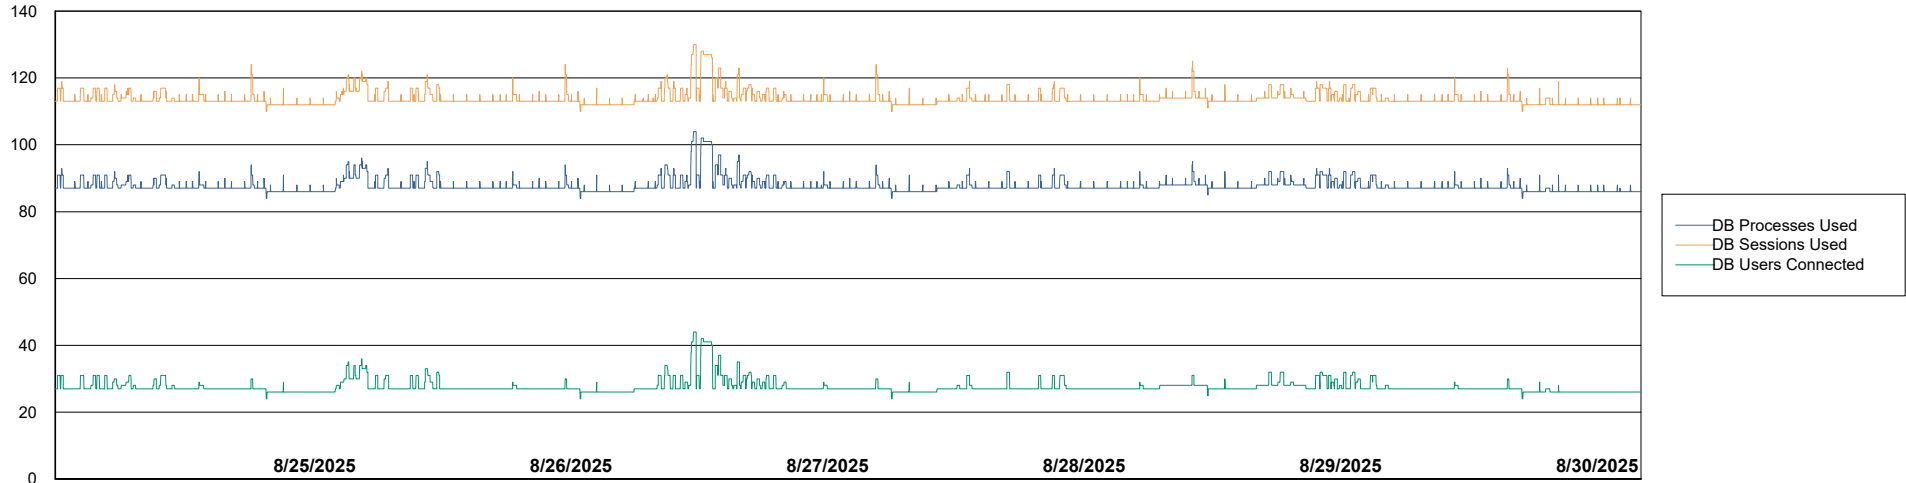

Database Performance KLA_PRD_KLAHQORA05_DB_ABS1