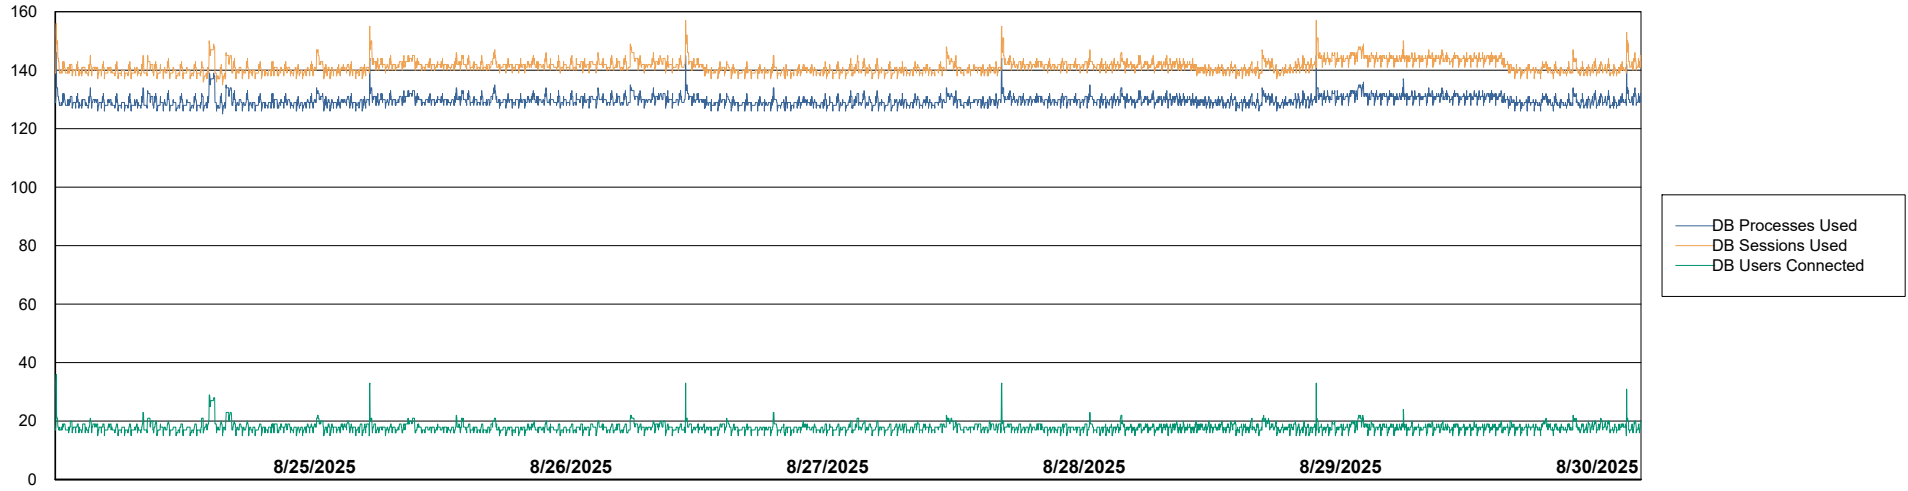

Database Performance HUE_PRD_S-ORABI2024_ABS1