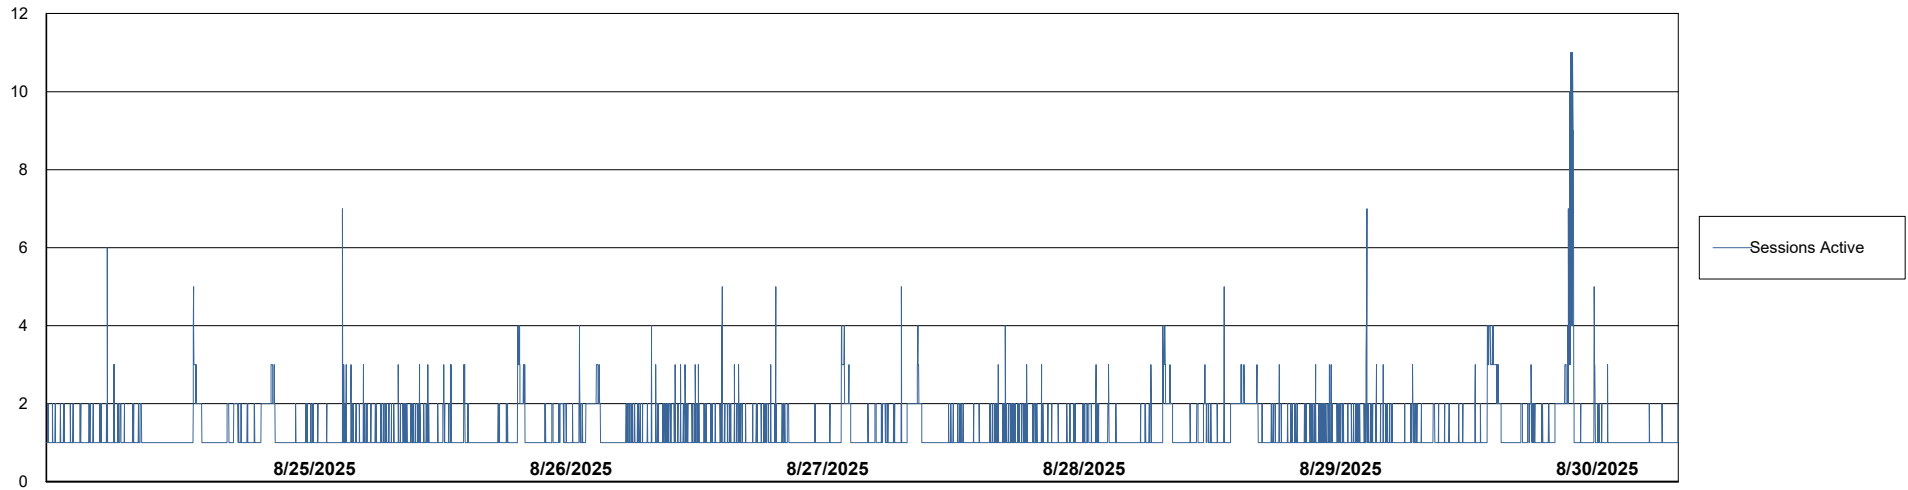

Database Performance ELJ_PRD_FRASEQXPRDDB01_ABS1