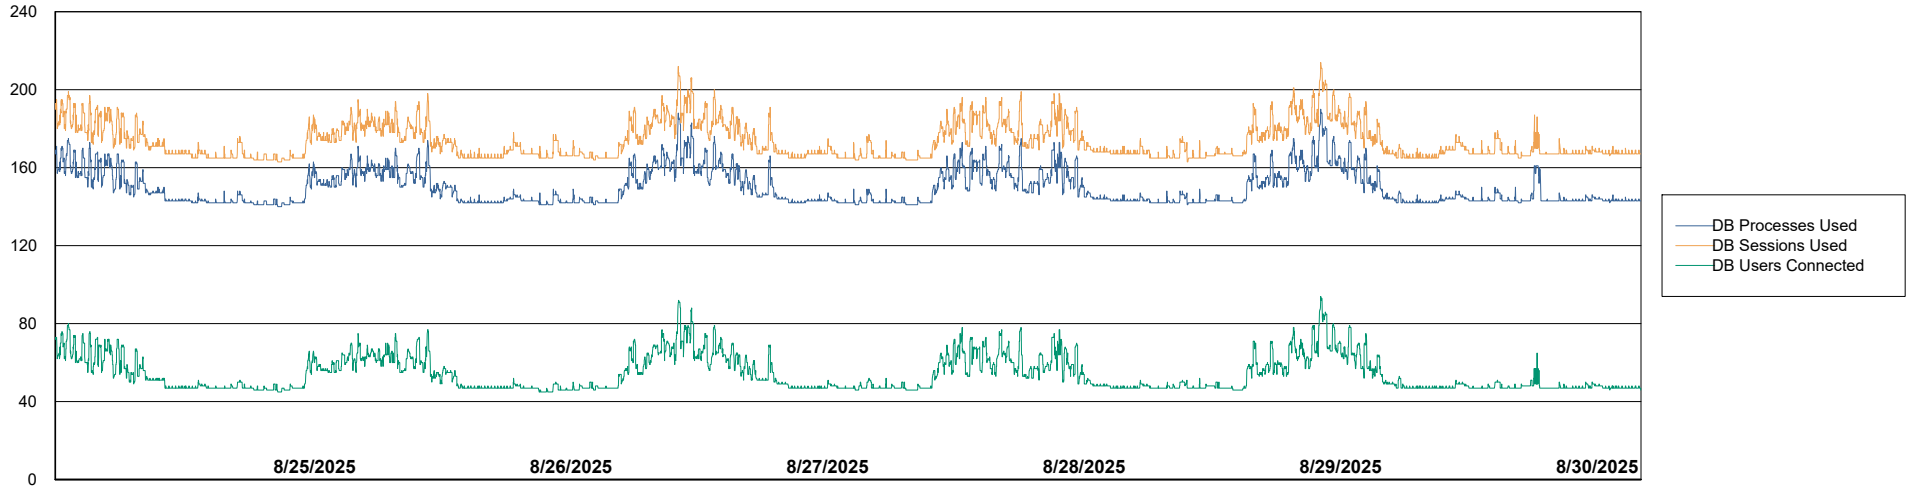

Database Performance ELJ_PRD_FRASEQXPRDDB01_ABS1