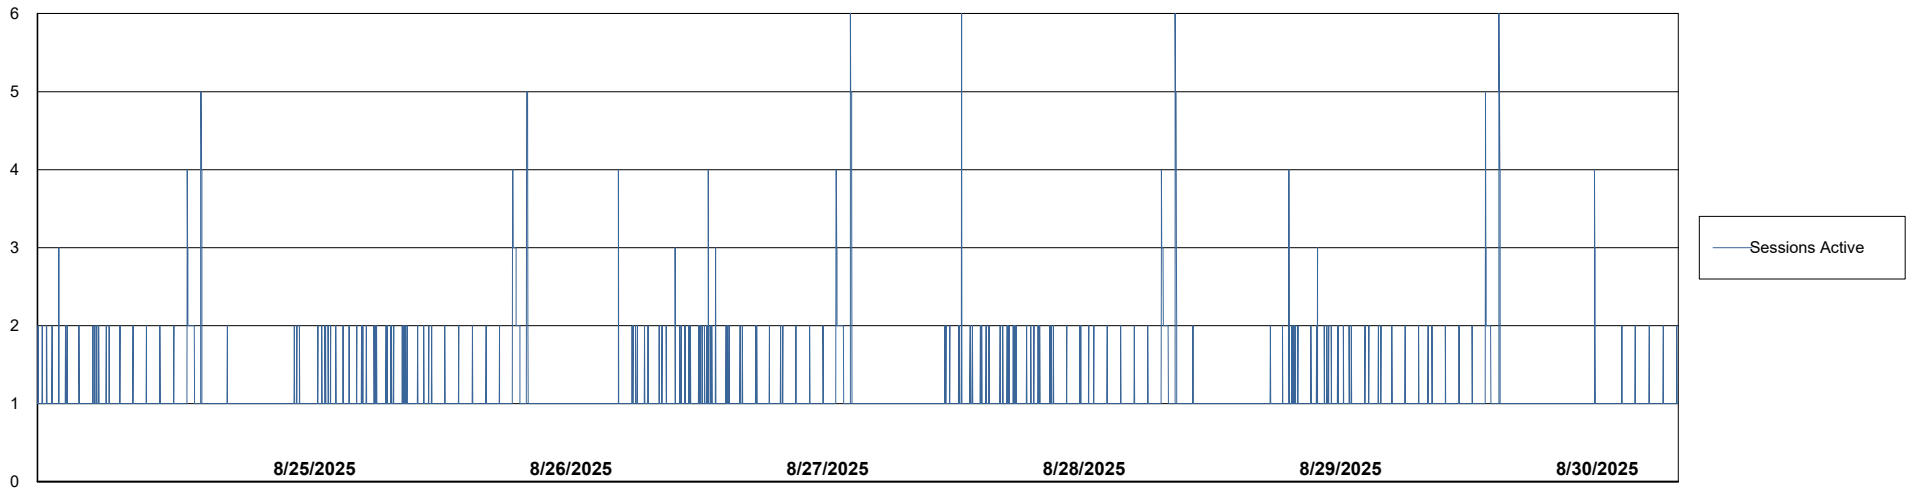

Harddisk Usage DFD_PRD_DK-DC-SR-ABSDB

	Free disk space on C: (%)	Total disk space on C: (Gb)	Used disk space on C: (Gb)	Free disk space on D: (%)	Total disk space on D: (Gb)	Used disk space on D: (Gb)	Free disk space on E: (%)	Total disk space on E: (Gb)	Used disk space on E: (Gb)
8/30/2025	80	200	39	38	800	498	88	400	50
8/29/2025	80	200	39	38	800	498	88	400	49
8/28/2025	80	200	39	38	800	498	88	400	49
8/27/2025	80	200	39	38	800	498	88	400	50
8/26/2025	81	200	39	38	800	498	87	400	52
8/25/2025	81	200	39	38	800	498	87	400	52
8/24/2025	81	200	39	38	800	498	87	400	54

Weekly SLA Customer Report

Customer DFD_Production
Database ID 39

Database Performance DFD_PRD_DK-DC-SR-ABSDB_ABS1

Weekly SLA Customer Report

Customer DFD_Production
 Database ID 39

DATABASE SIZE DFD_PRD_DK-DC-SR-ABSDB_ABS1