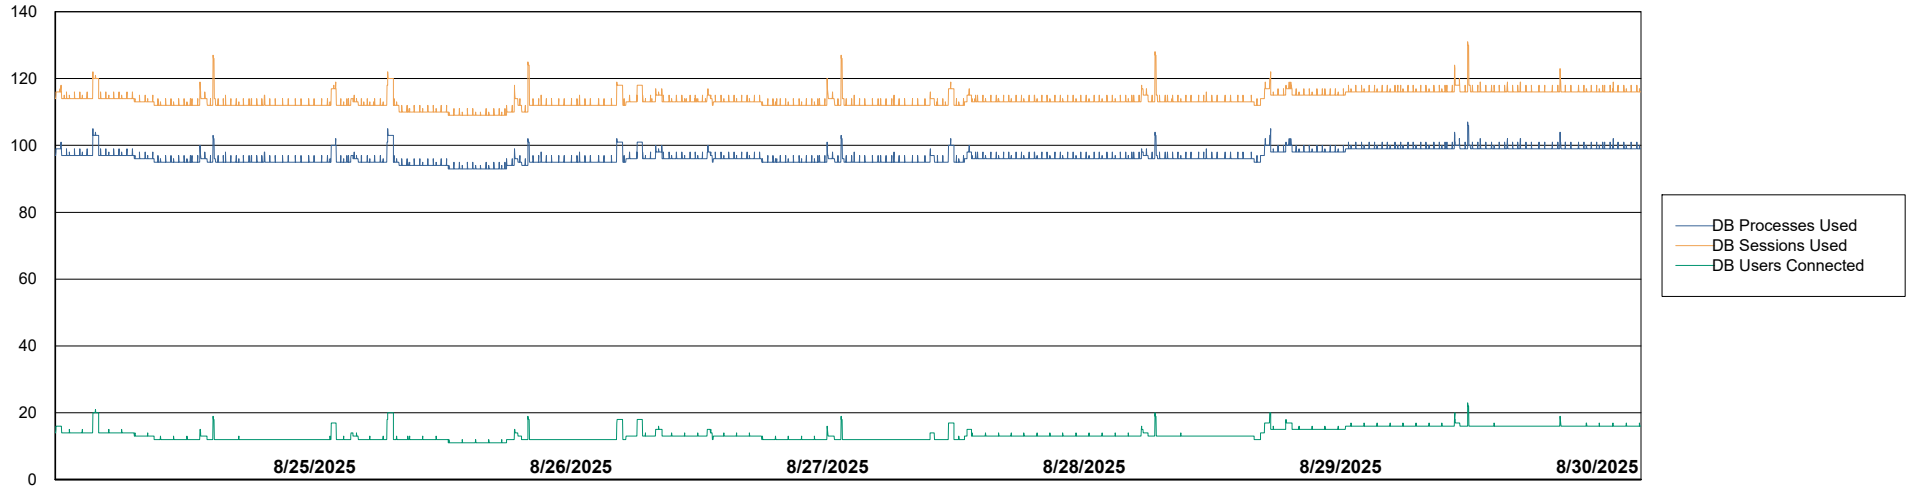

Database Performance DFD_PRD_DK-DC-SR-ABSDB_ABS1