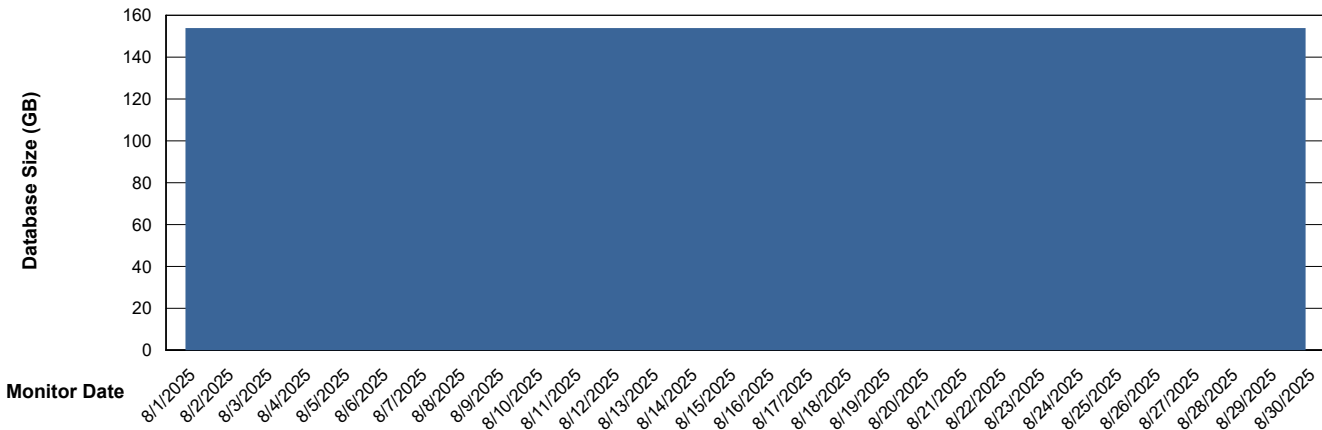

Weekly SLA Customer Report

Customer DFD_Production
Database ID 39

Database Performance DFD_PRD_DK-DC-SR-ABSDB_ABS1

Weekly SLA Customer Report

Customer DFD_Production
 Database ID 39

DATABASE SIZE DFD_PRD_DK-DC-SR-ABSDB_ABS1

Database growth over last month

Database Tablespace DFD_PRD_DK-DC-SR-ABSDB_ABS1

Date	Tablespace Name	Filesize (Gb)	Usedsize (Gb)	Percentage free
8/30/2025	ABSDATA	101	45	55
	INDX	136	101	26
8/29/2025	ABSDATA	101	45	55
	INDX	136	101	26
8/28/2025	ABSDATA	101	45	55
	INDX	136	101	26
8/27/2025	ABSDATA	101	45	55
	INDX	136	101	26
8/26/2025	ABSDATA	101	45	55
	INDX	136	101	26
8/25/2025	ABSDATA	101	45	55
	INDX	136	101	26
8/24/2025	ABSDATA	101	45	55
	INDX	136	101	26