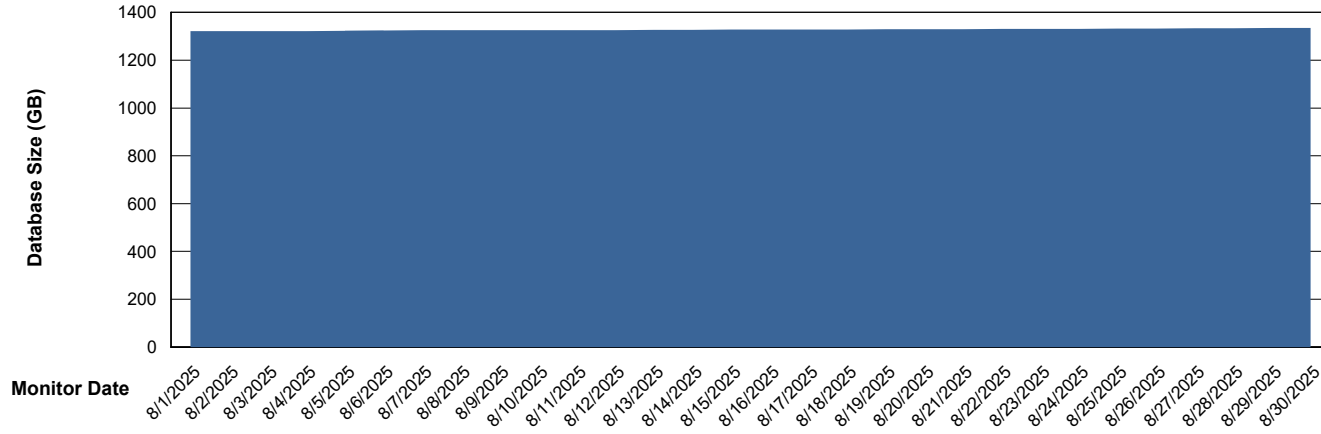

Database growth over last month

Weekly SLA Customer Report

Customer AUJ_Production
Database ID 41

DATABASE SIZE AUJ_DB3_Primary

Database growth over last month

Weekly SLA Customer Report

Customer AUJ_Production
 Database ID 41

Database Tablespace AUJ_BI3_DB

Date	Tablespace Name	Filesize (Gb)	Usedsize (Gb)	Percentage free
8/30/2025	ABSDATA	200	152	24
	INDX	80	29	64
8/29/2025	ABSDATA	200	152	24
	INDX	80	29	64
8/28/2025	ABSDATA	200	151	24
	INDX	80	29	64
8/27/2025	ABSDATA	200	151	24
	INDX	80	29	64
8/26/2025	ABSDATA	200	151	24
	INDX	80	29	64
8/25/2025	ABSDATA	200	151	24
	INDX	80	29	64
8/24/2025	ABSDATA	200	151	24
	INDX	80	29	64