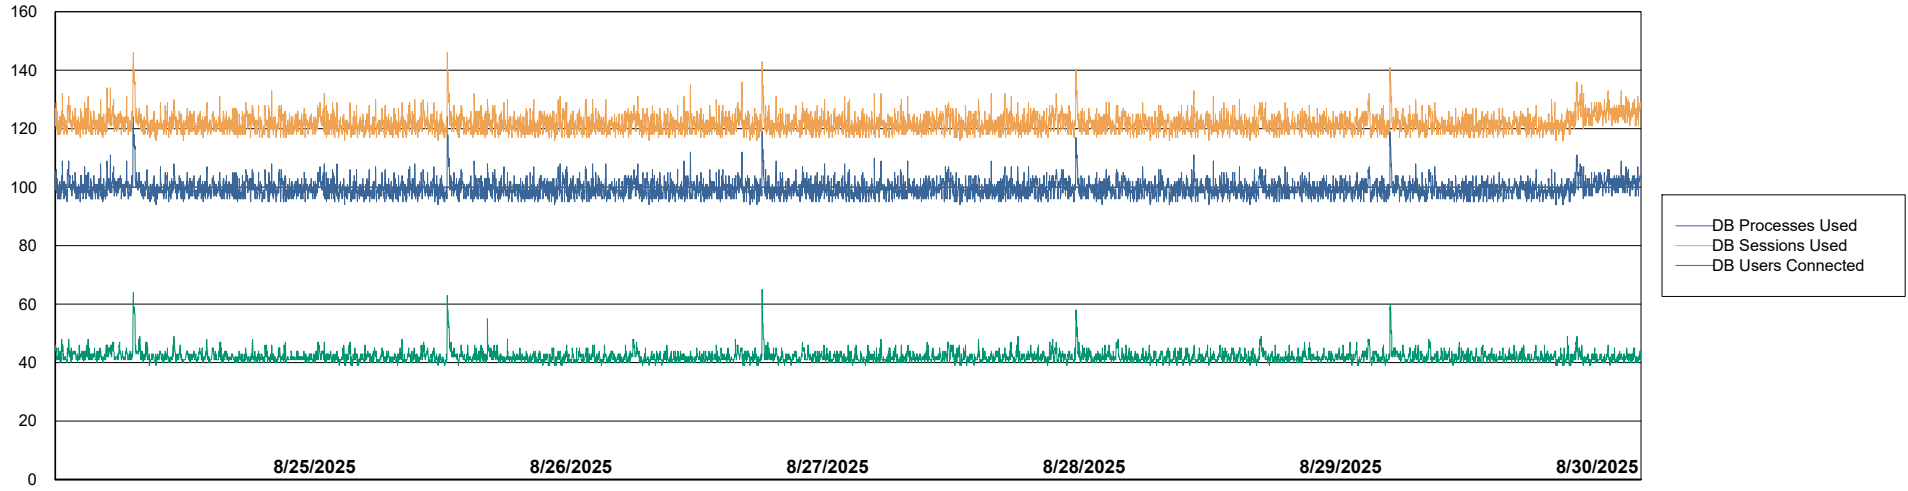

Database Performance AUJ_ABSEM3_DB