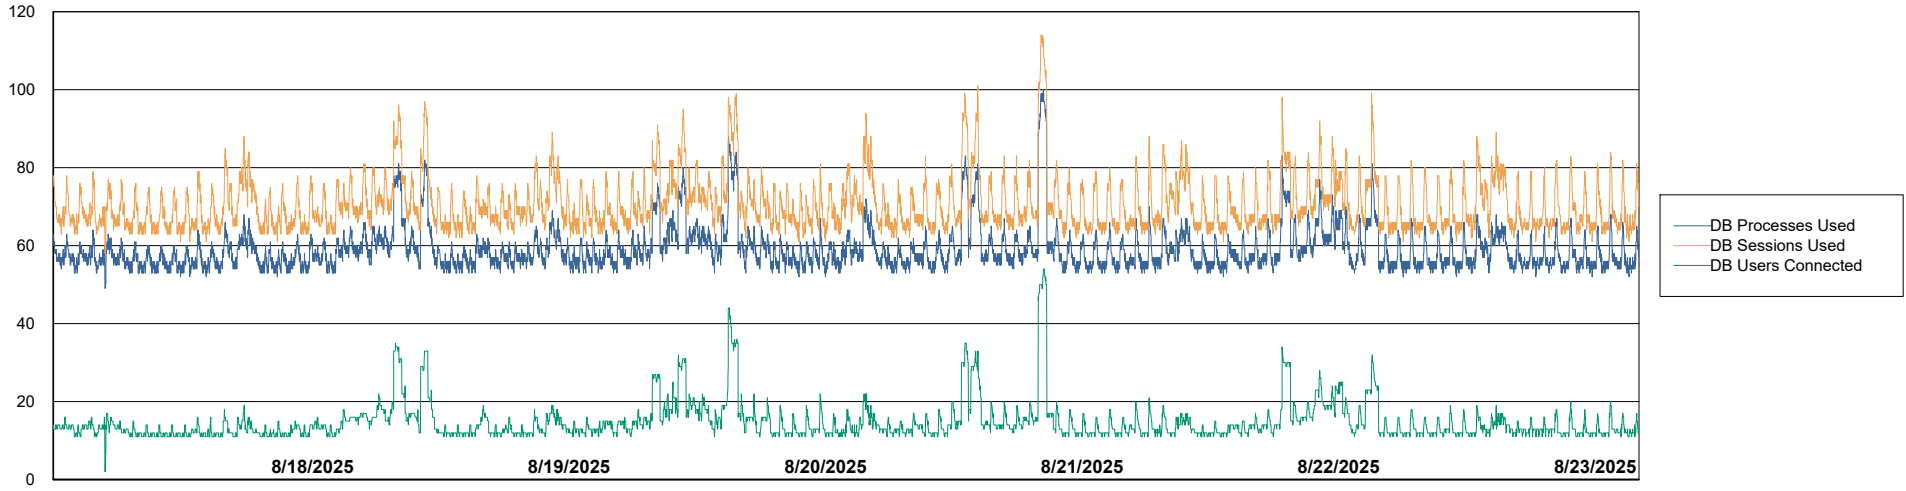

Database Performance VOS_PRD_ABSBI-2018_ABS1