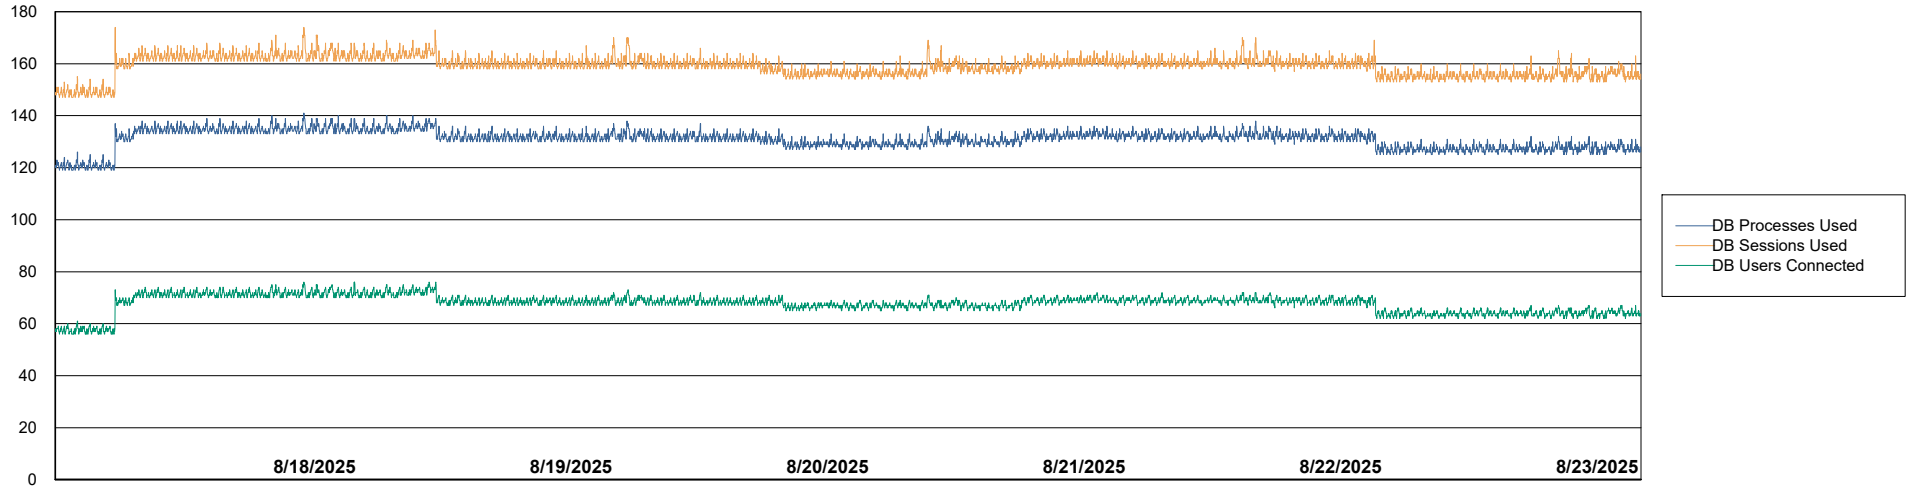

Database Performance NIX_PRD_ABSBI_ABS1