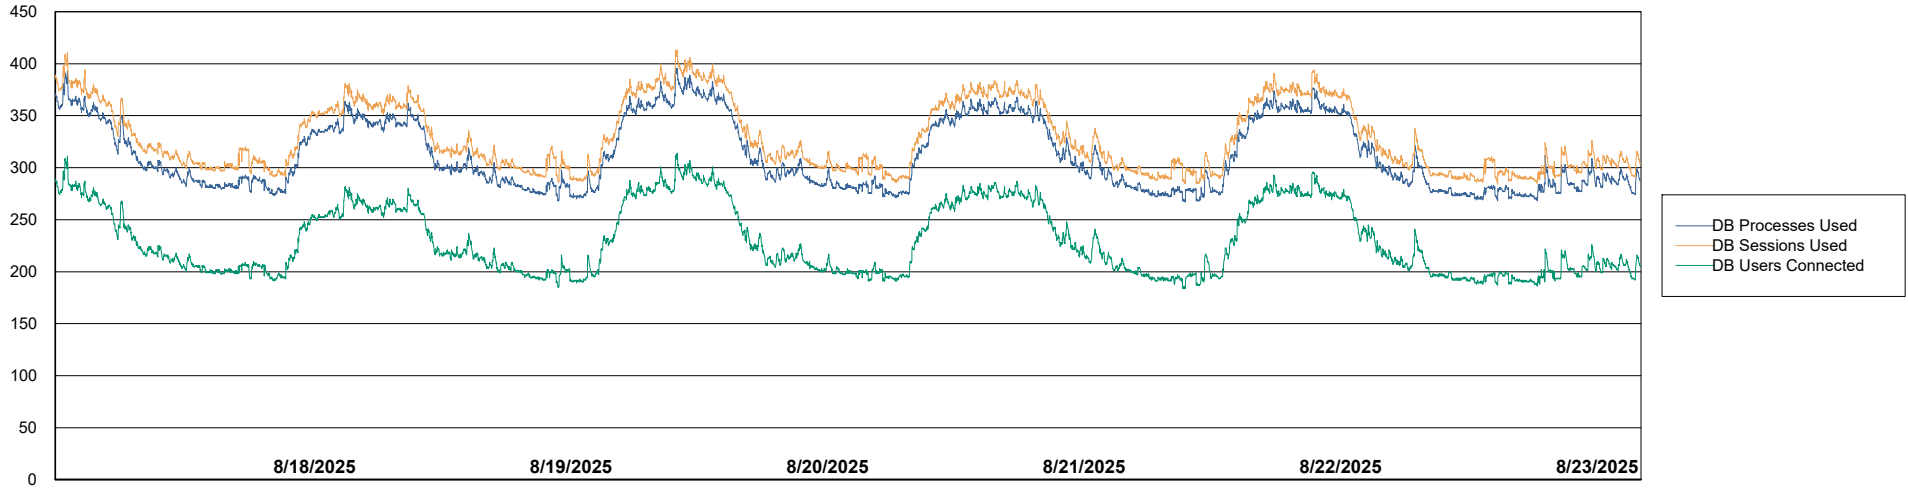

Database Performance LST-DBS7-AMS_DB_ABS1