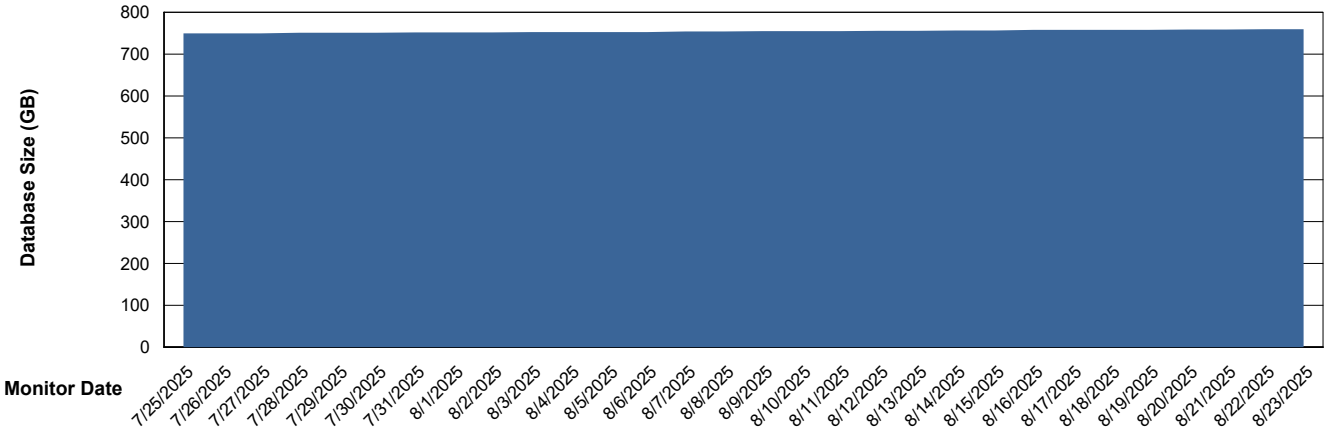

Database growth over last month

Database Tablespace LST-DBS7-AMS_DB_ABS1

Date	Tablespace Name	Filesize (Gb)	Usedsize (Gb)	Percentage free
8/23/2025	ABSDATA	752	631	16
	INDX	140	112	20
8/22/2025	ABSDATA	752	631	16
	INDX	140	112	20
8/21/2025	ABSDATA	752	630	16
	INDX	140	112	20
8/20/2025	ABSDATA	752	630	16
	INDX	140	112	20
8/19/2025	ABSDATA	752	630	16
	INDX	140	112	20
8/18/2025	ABSDATA	752	630	16
	INDX	140	112	20
8/17/2025	ABSDATA	752	629	16
	INDX	140	112	20