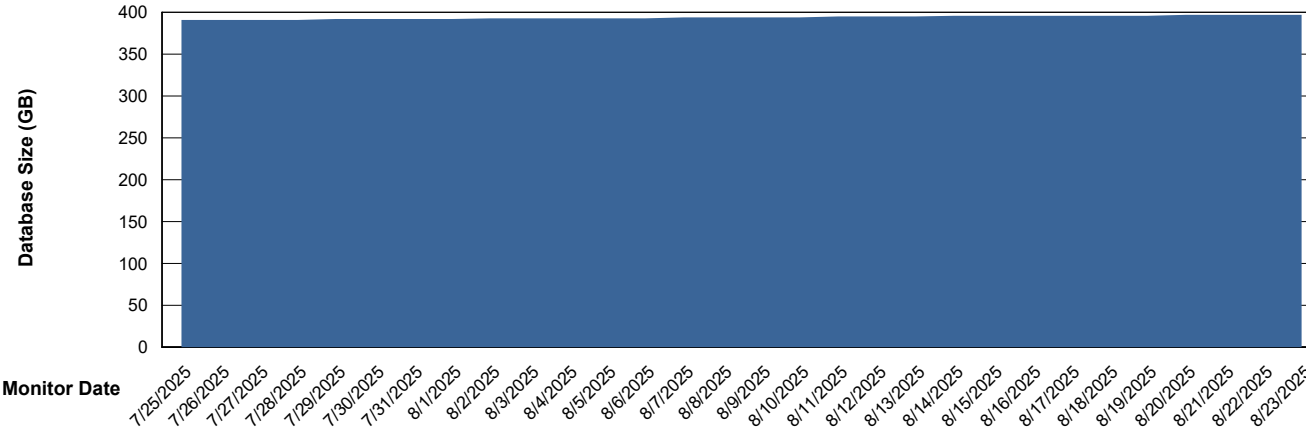

Database growth over last month

Database Tablespace LST-DBS3-AMS_DB_ABSME

Date	Tablespace Name	Filesize (Gb)	Usedsize (Gb)	Percentage free
8/23/2025	ABSDATA	442	366	17
	INDX	60	25	58
8/22/2025	ABSDATA	442	366	17
	INDX	60	25	58
8/21/2025	ABSDATA	442	366	17
	INDX	60	25	58
8/20/2025	ABSDATA	435	365	16
	INDX	60	25	58
8/19/2025	ABSDATA	435	365	16
	INDX	60	25	58
8/18/2025	ABSDATA	435	365	16
	INDX	60	25	58
8/17/2025	ABSDATA	435	365	16
	INDX	60	25	58