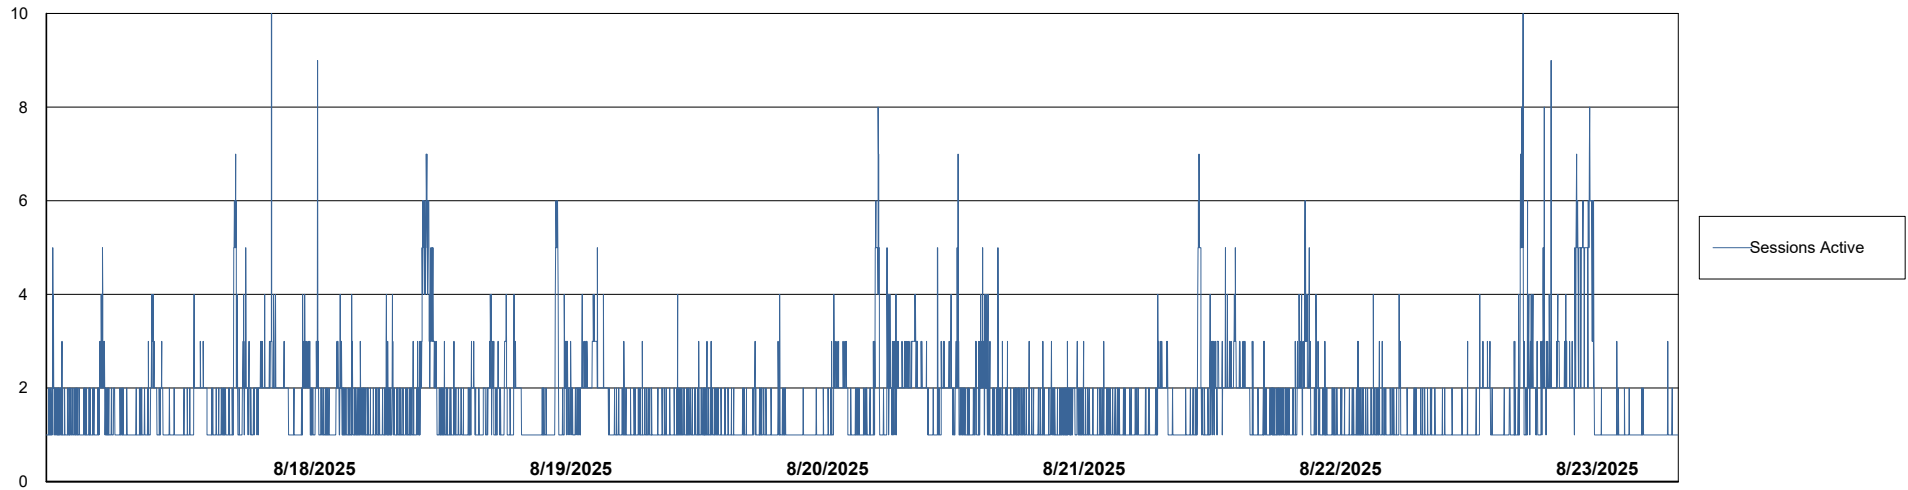

Database Performance LST-DBS3-AMS_DB_ABSME