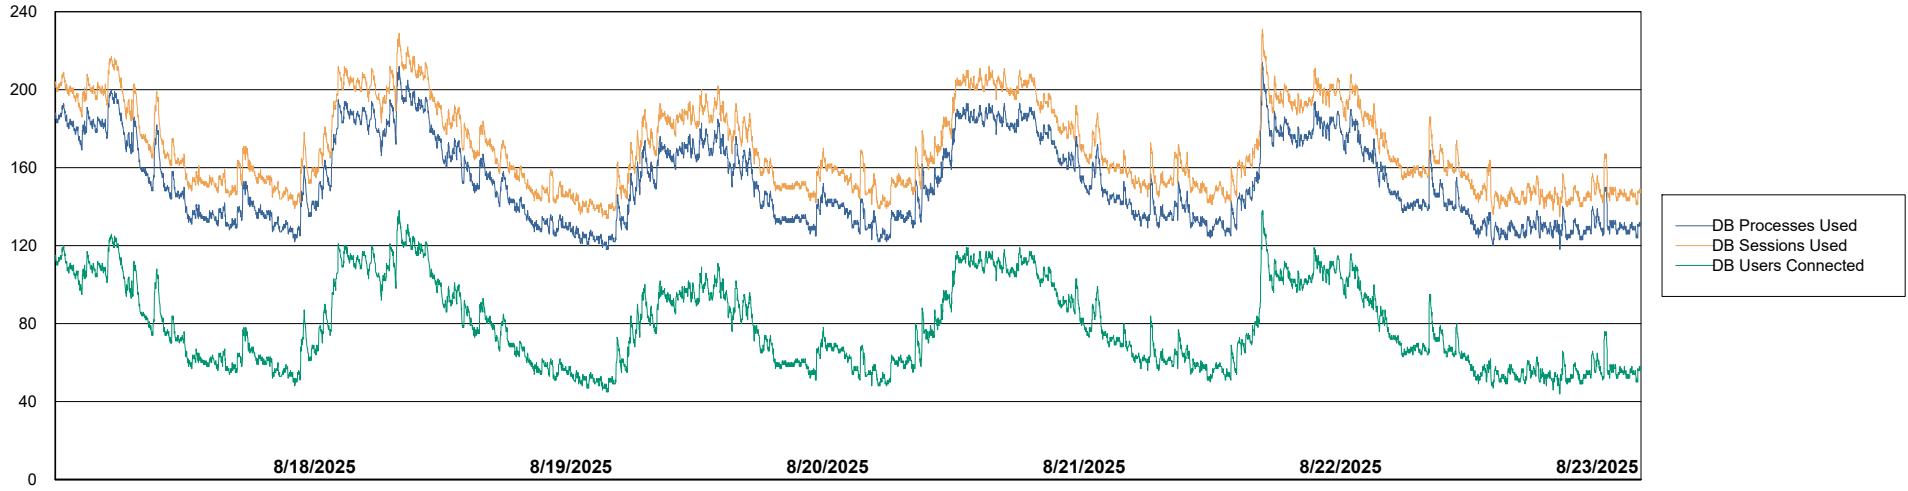

Database Performance LST-DBS3-AMS_DB_ABSME