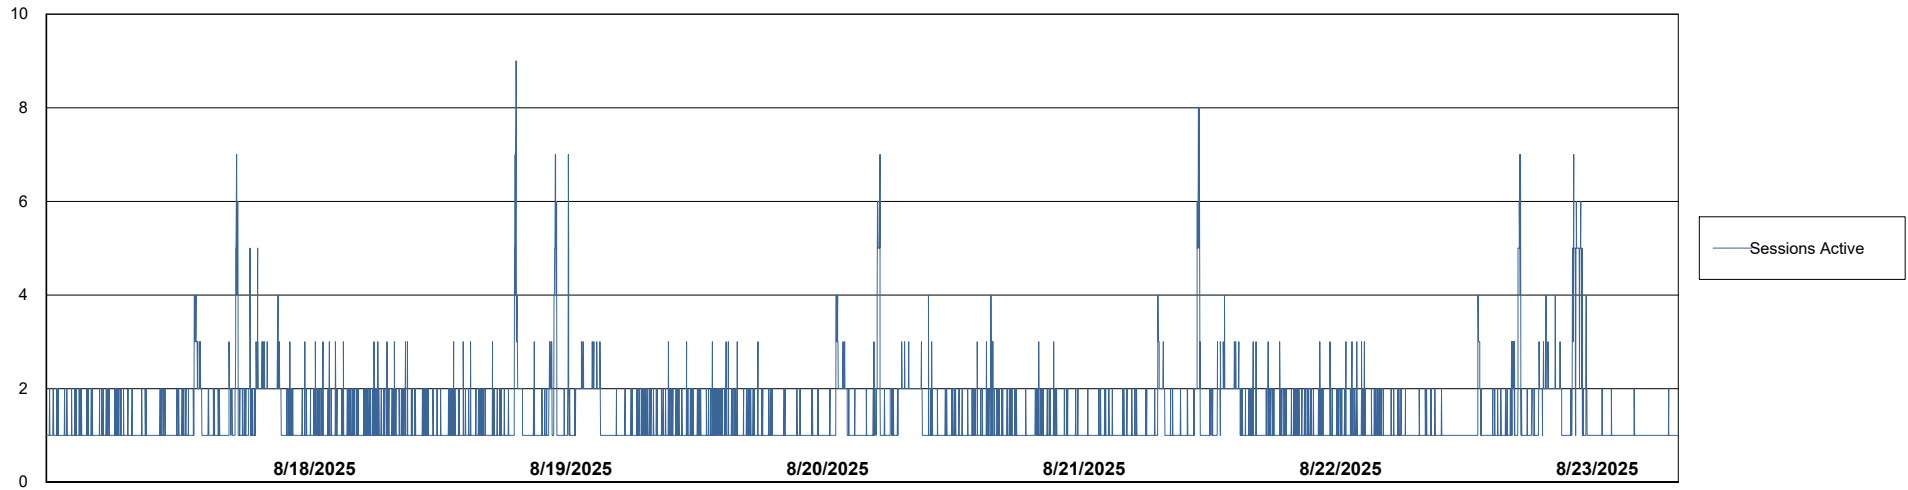

Database Performance LST-DBS4-AMS_DB_ABSME2