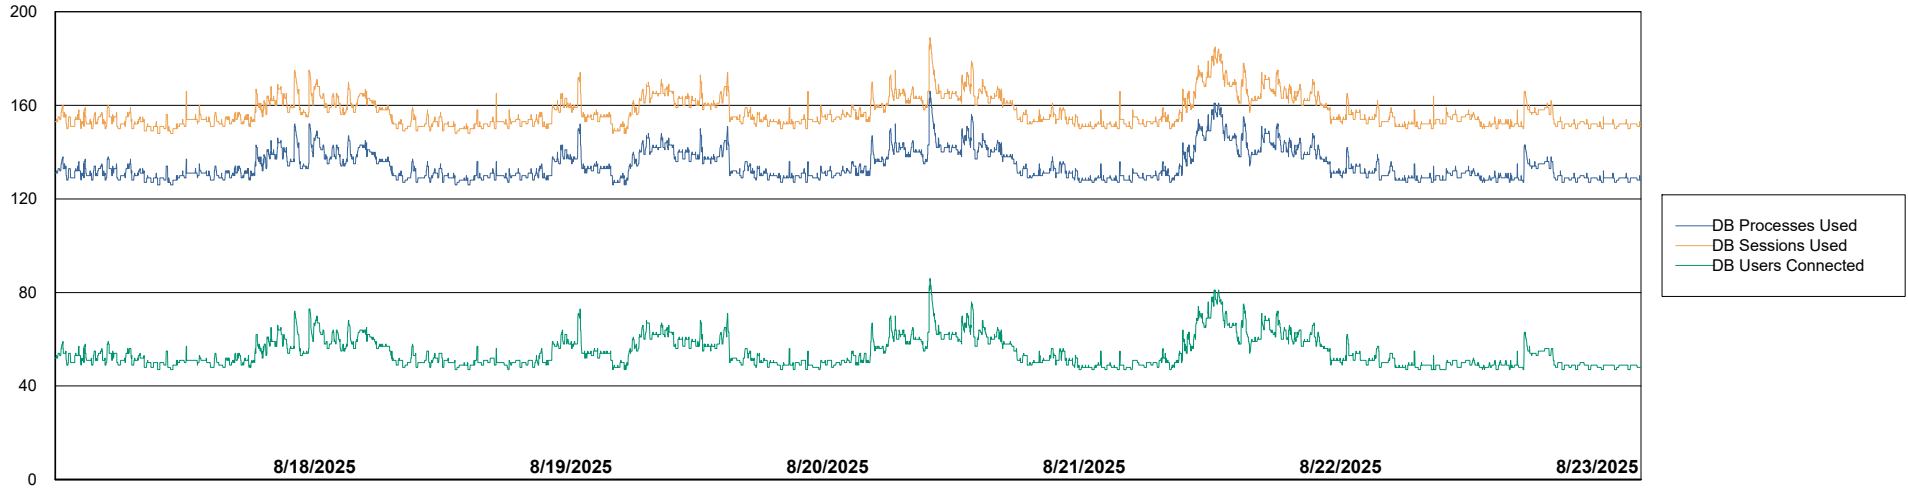

Database Performance LST-DBS1-AMS_DB_ABSCH