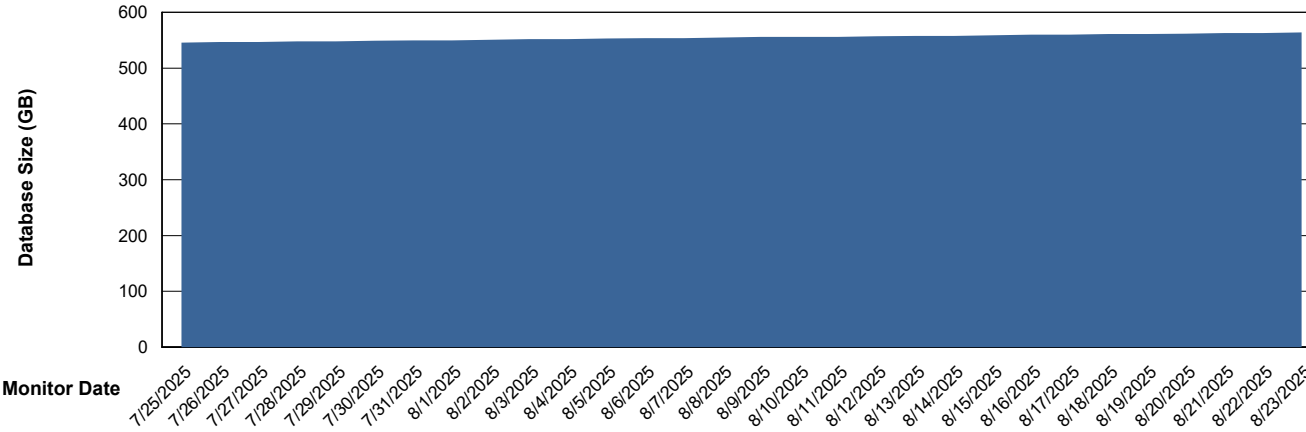

Database Performance LST-DBS2-AMS_DB_ABSCH2

Weekly SLA Customer Report

Customer LST OCI AMS Production ABSCH2
 Database ID 216

DATABASE SIZE LST-DBS2-AMS_DB_ABSCH2

Database growth over last month

Database Tablespace LST-DBS2-AMS_DB_ABSCH2