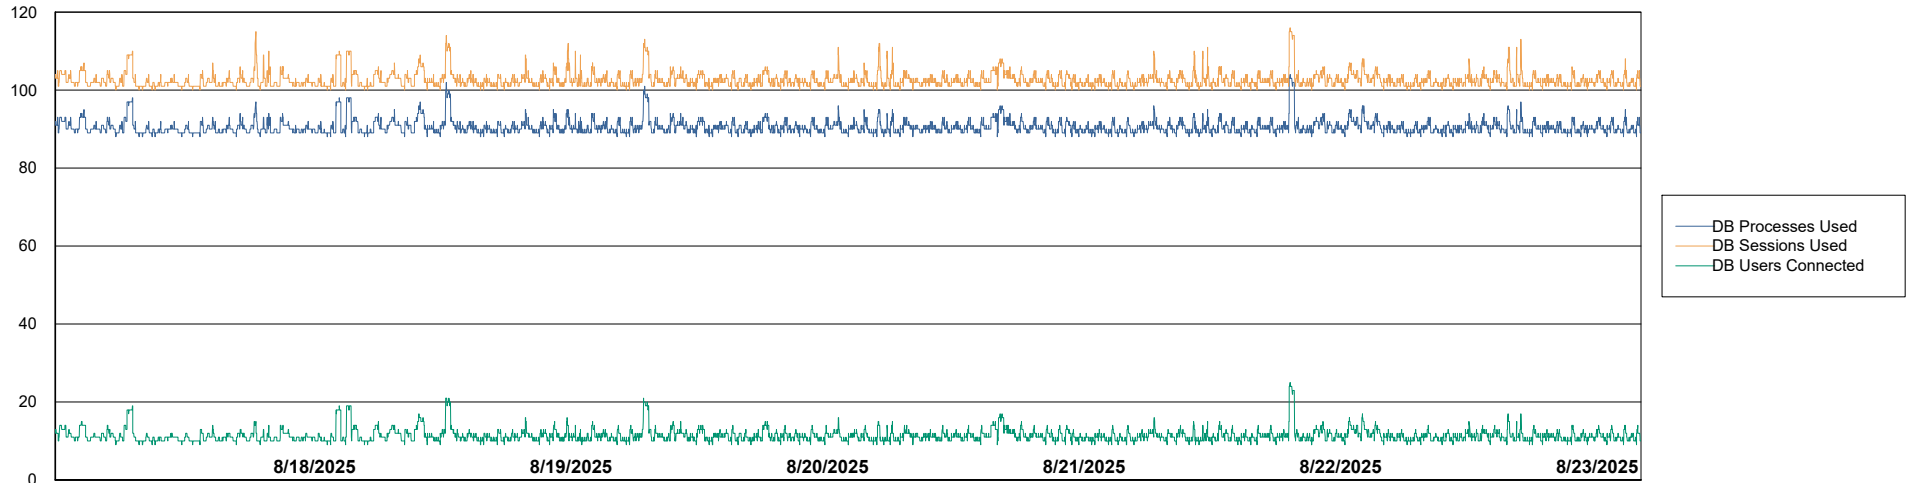

Database Performance LLG_ABSBI01_BI_PROD_ABS1