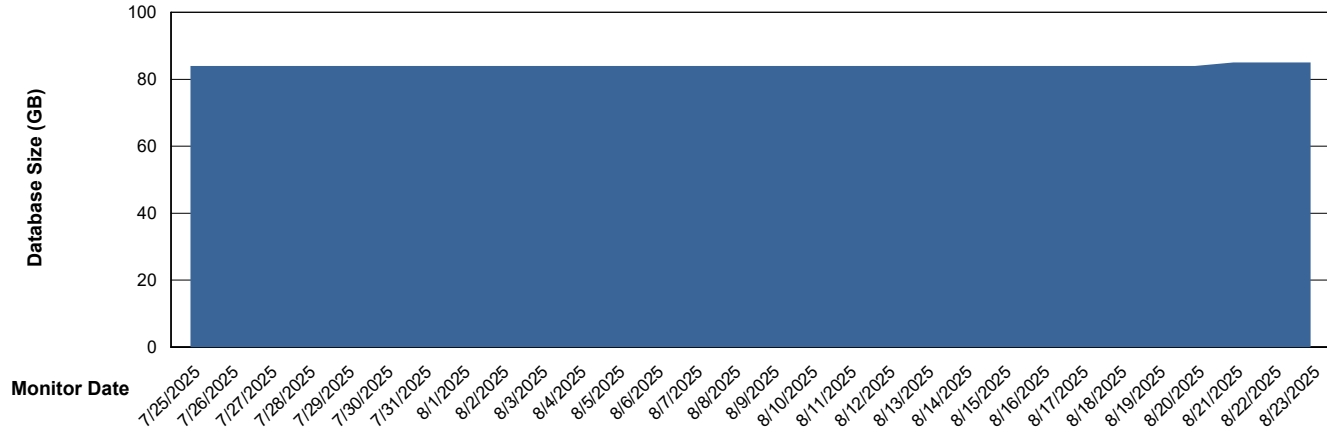

DATABASE SIZE KLA_PRD_KLAHQORA05_DB_ABS1

Database growth over last month