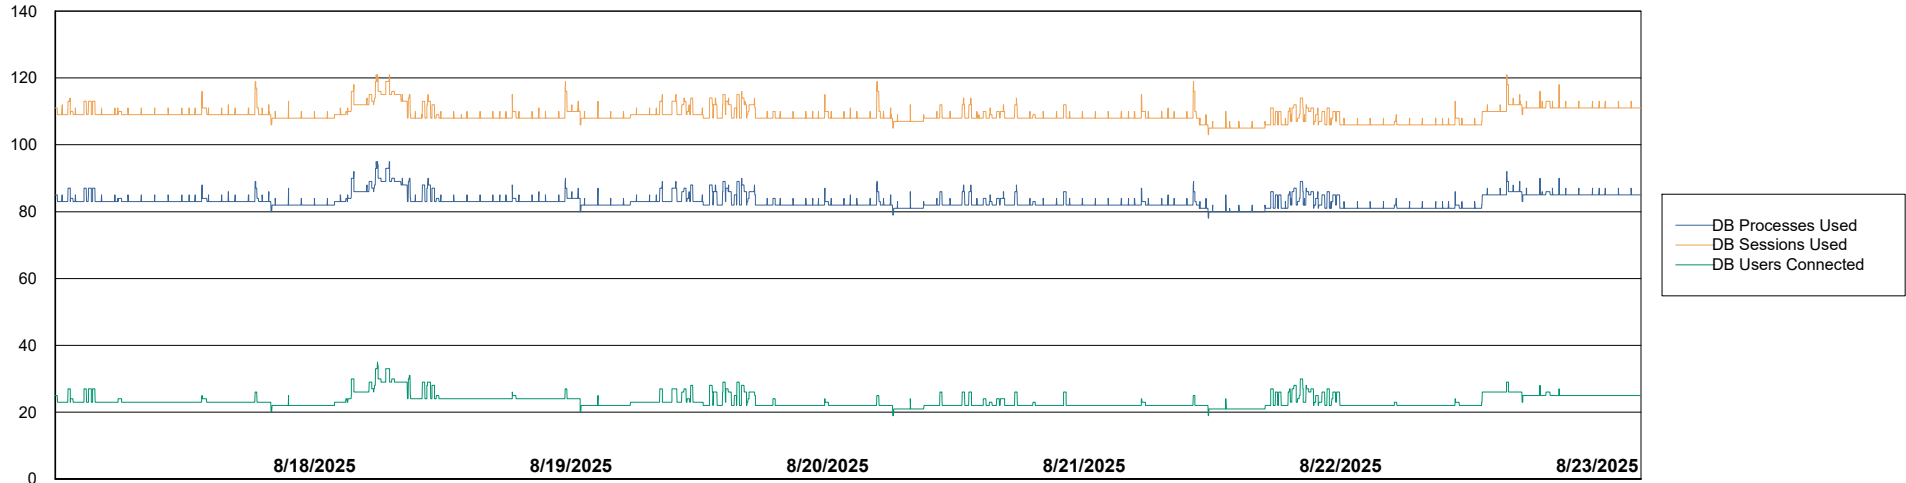

Database Performance KLA_PRD_KLAHQORA05_DB_ABS1