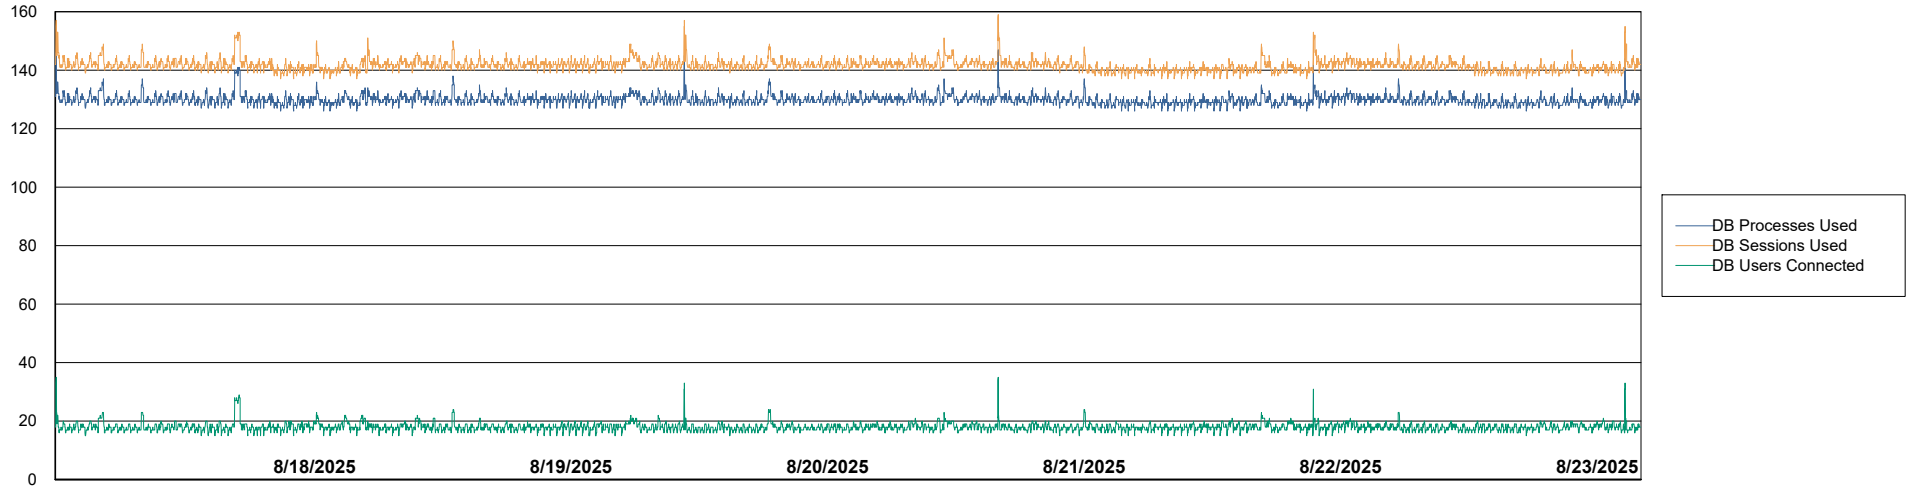

Database Performance HUE_PRD_S-ORABI2024_ABS1