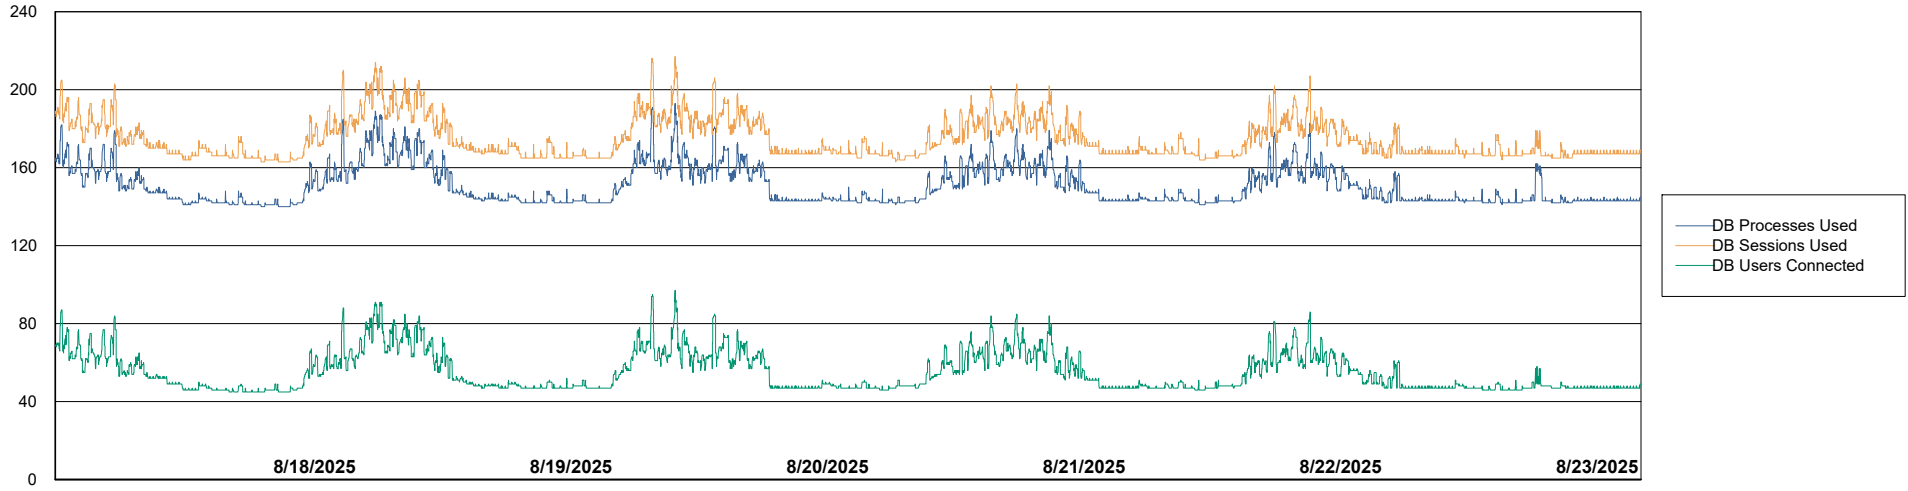

Database Performance ELJ_PRD_FRASEQXPRDDB01_ABS1