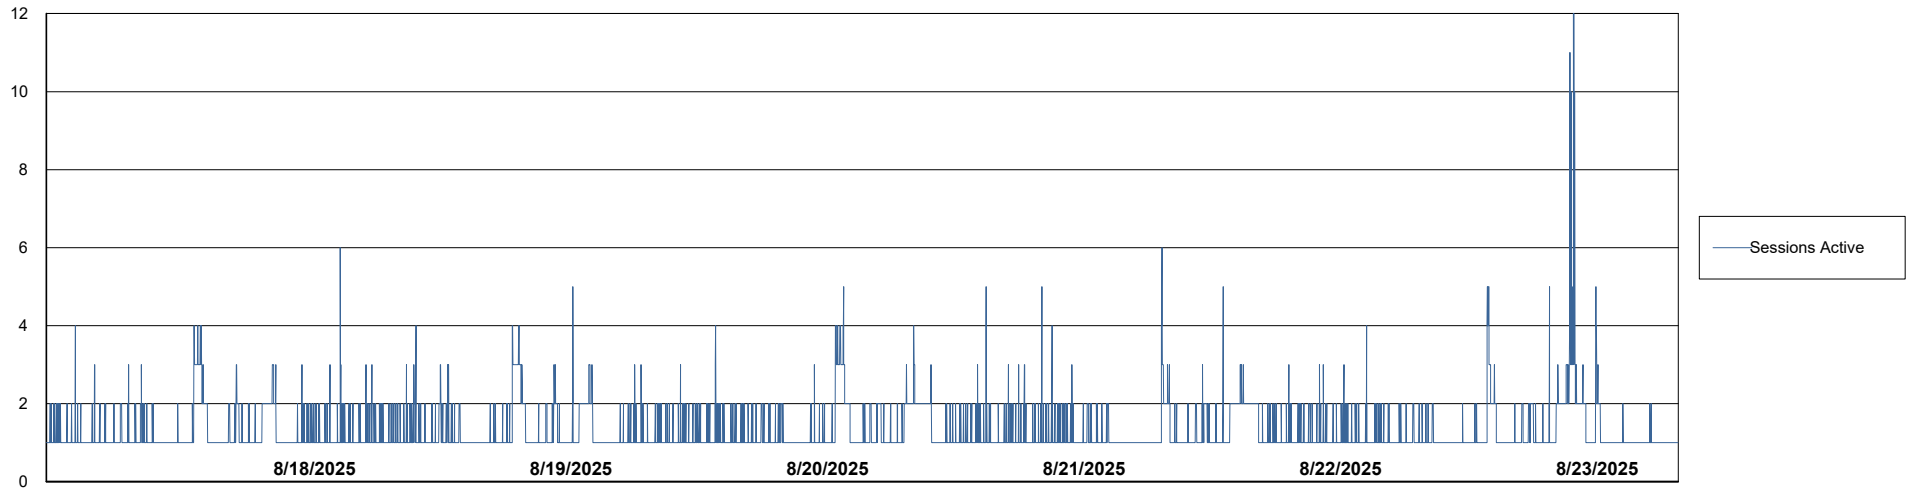

Database Performance ELJ_PRD_FRASEQXPRDDB01_ABS1