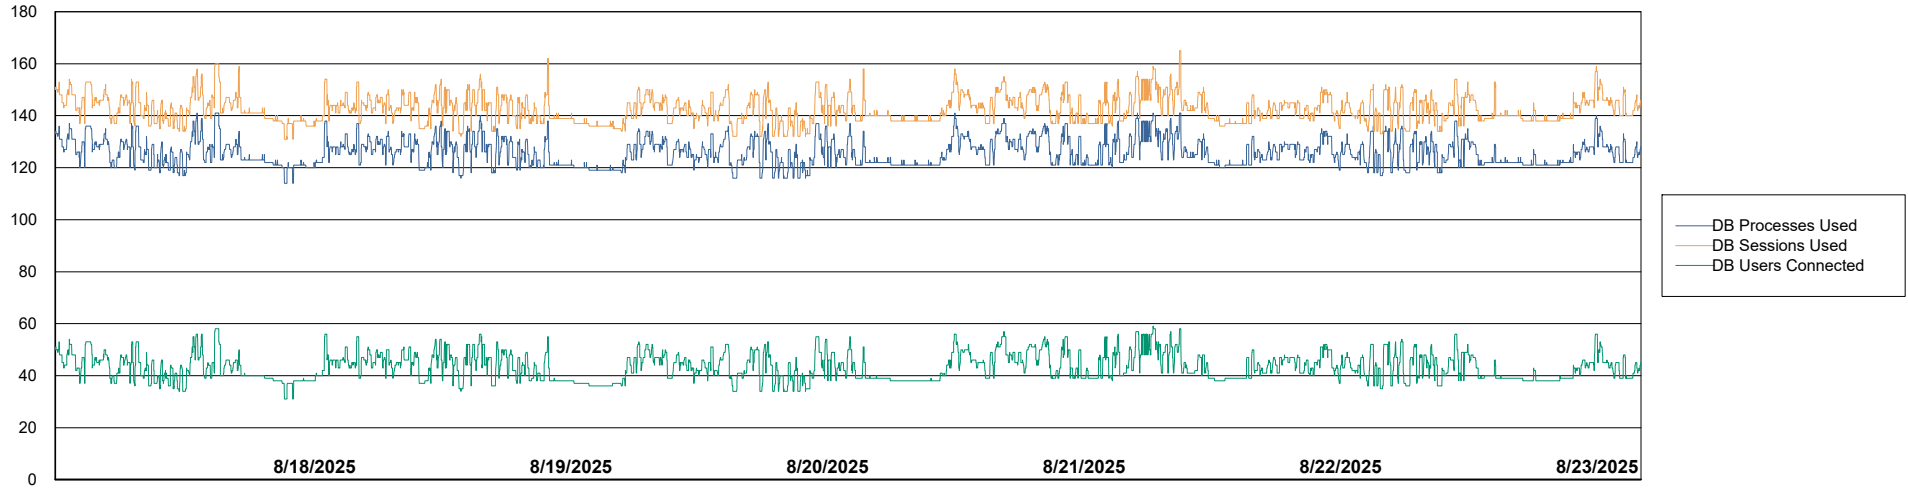

Database Performance ECL_PRD_ECLABS_ABS1