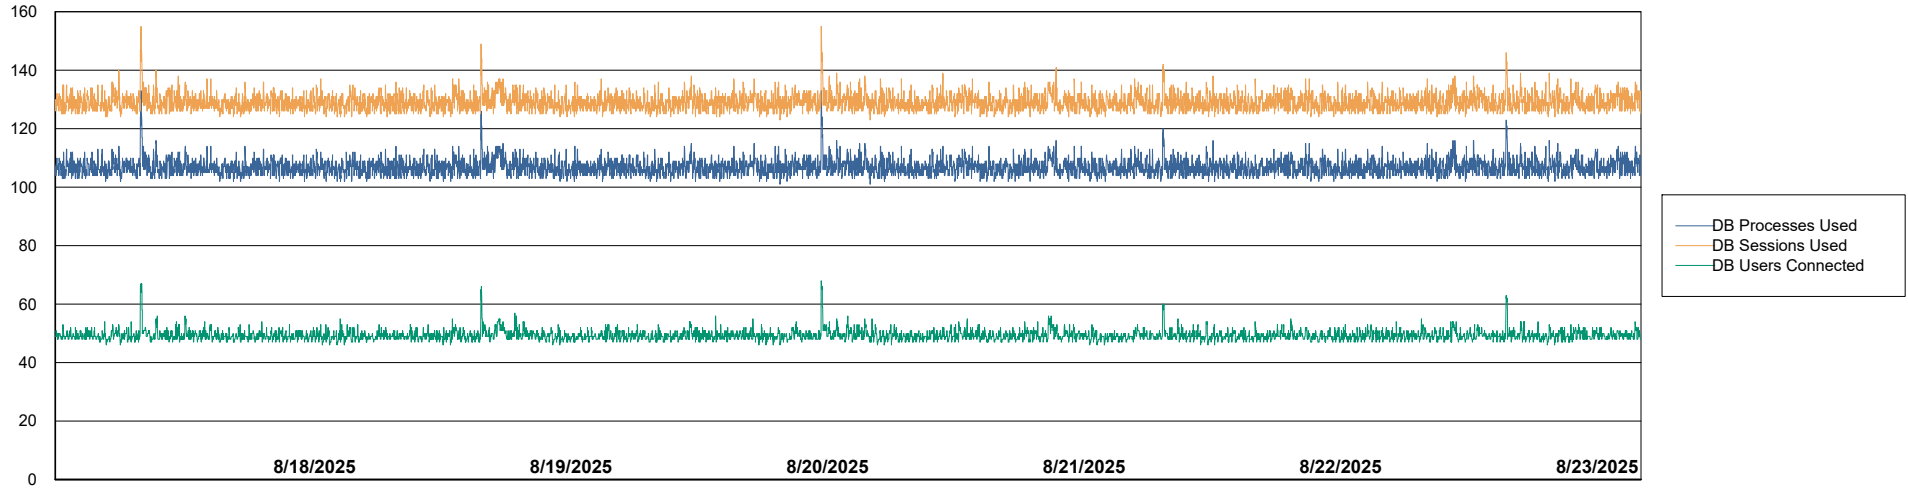

Database Performance AUJ_ABSEM3_DB