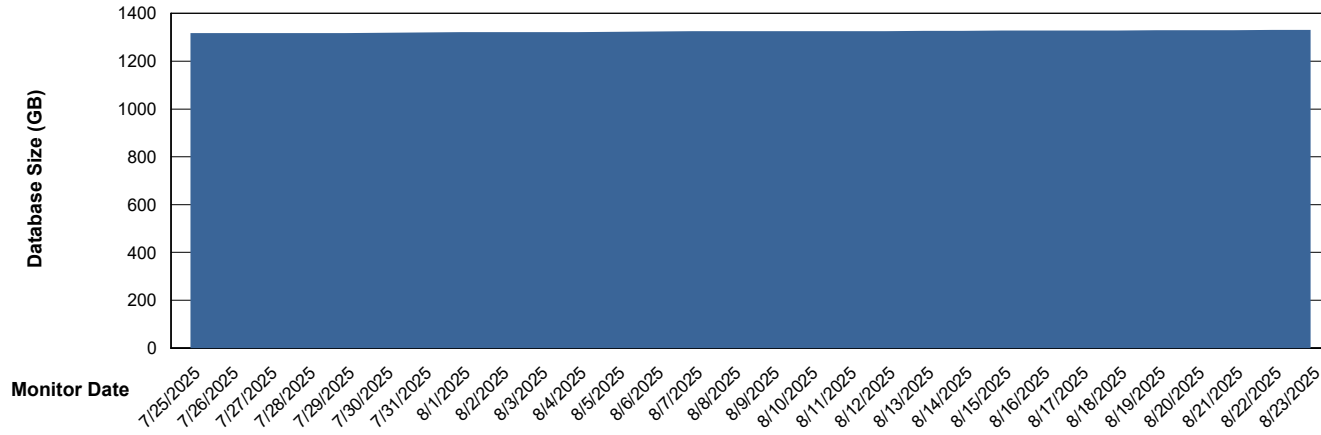

Database growth over last month

Weekly SLA Customer Report

Customer AUJ_Production
Database ID 41

DATABASE SIZE AUJ_DB3_Primary

Database growth over last month

Weekly SLA Customer Report

Customer AUJ_Production
Database ID 41

Database Tablespace AUJ_BI3_DB

Date	Tablespace Name	Filesize (Gb)	Usedsize (Gb)	Percentage free
8/23/2025	ABSDATA	200	151	25
	INDX	80	29	64
8/22/2025	ABSDATA	200	151	24
	INDX	80	29	64
8/21/2025	ABSDATA	200	151	24
	INDX	80	29	64
8/20/2025	ABSDATA	200	151	24
	INDX	80	29	64
8/19/2025	ABSDATA	200	151	24
	INDX	80	29	64
8/18/2025	ABSDATA	200	151	24
	INDX	80	29	64
8/17/2025	ABSDATA	200	151	25
	INDX	80	29	64