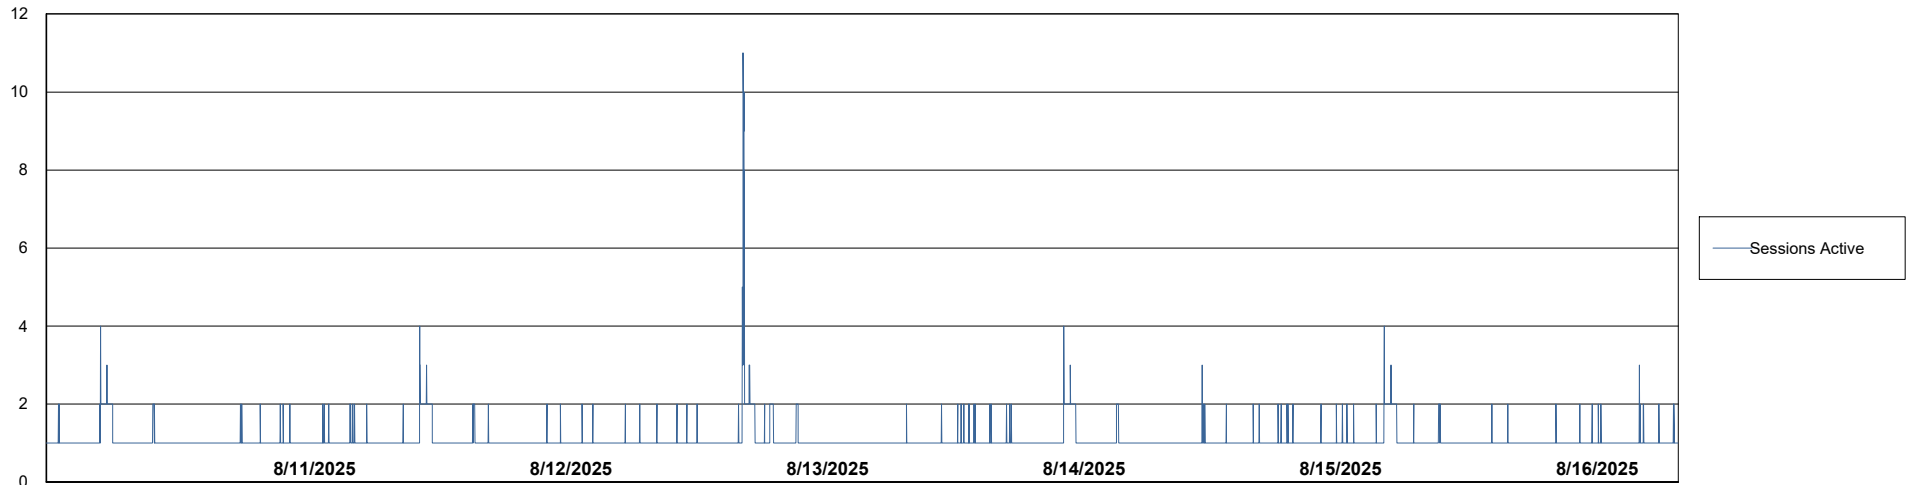

Database Performance XMX_PROD_ABSDB01_PRDB_ABS1