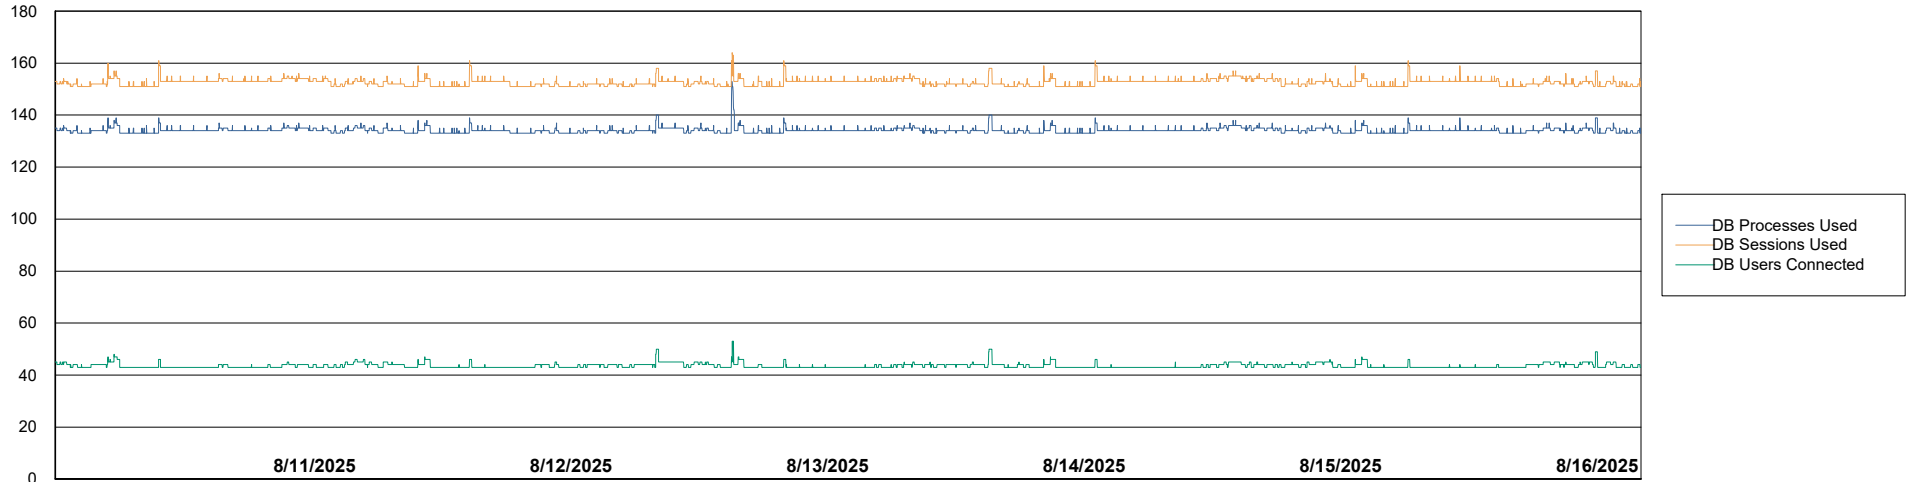

Database Performance XMX_PROD_ABSDB01_PRDB_ABS1