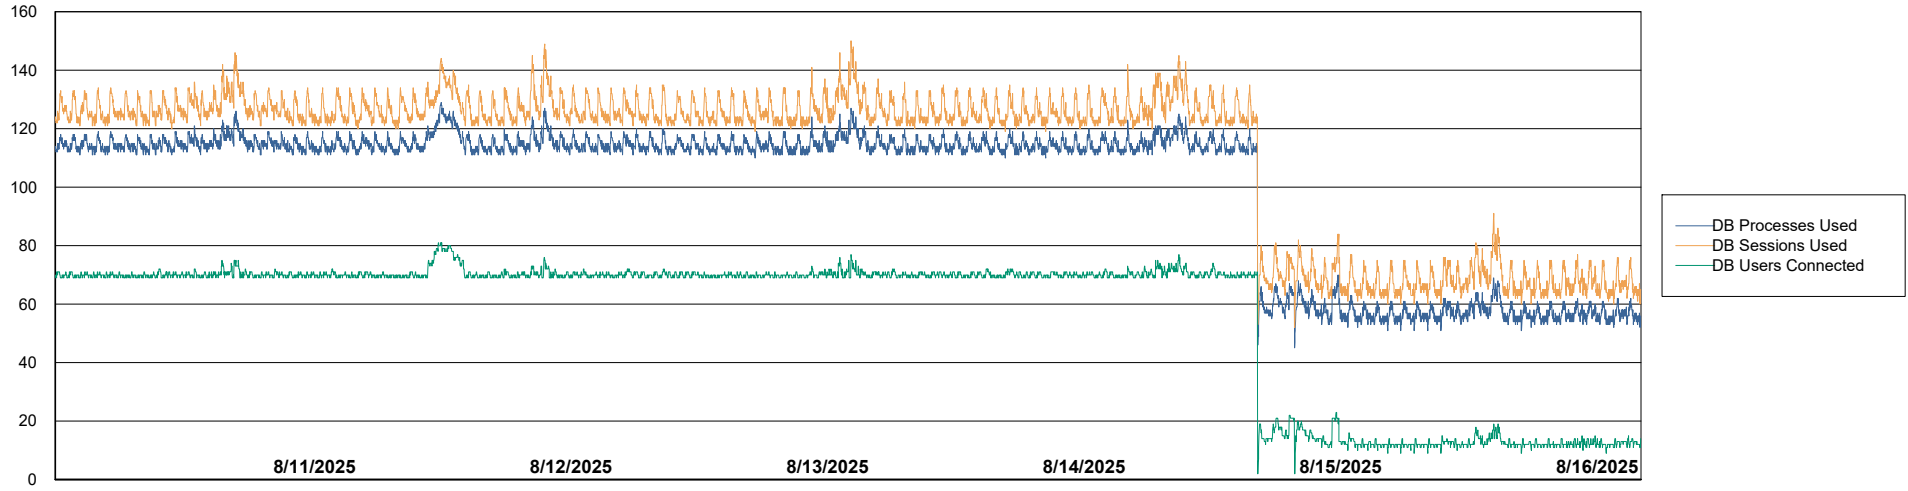

Database Performance VOS_PRD_ABSBI-2018_ABS1