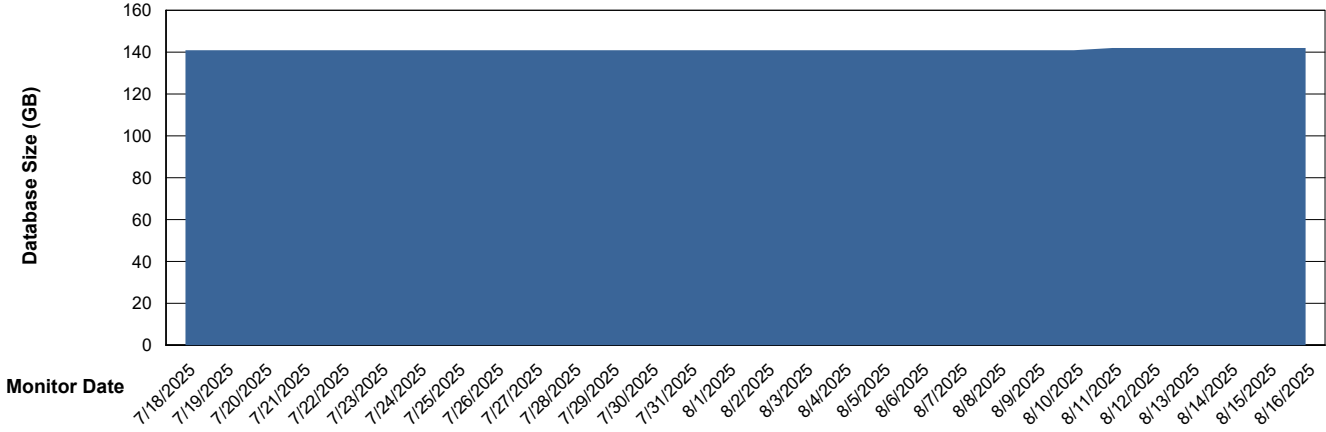

DB Processes Max 300

Weekly SLA Customer Report

Customer RSS Production
 Database ID 52

DATABASE SIZE RSS_PRD_SV1364_PRD_ABS1

Database growth over last month

Database Tablespace RSS_PRD_SV1364_PRD_ABS1

Date	Tablespace Name	Filesize (Gb)	Usedsize (Gb)	Percentage free
8/16/2025	ABSDATA	71	58	18
	INDX	95	79	17
8/15/2025	ABSDATA	71	58	18
	INDX	95	79	17
8/14/2025	ABSDATA	71	58	18
	INDX	95	79	17
8/13/2025	ABSDATA	71	58	18
	INDX	95	79	17
8/12/2025	ABSDATA	71	58	18
	INDX	95	79	17
8/11/2025	ABSDATA	71	58	18
	INDX	95	79	17
8/10/2025	ABSDATA	71	58	18
	INDX	95	79	17