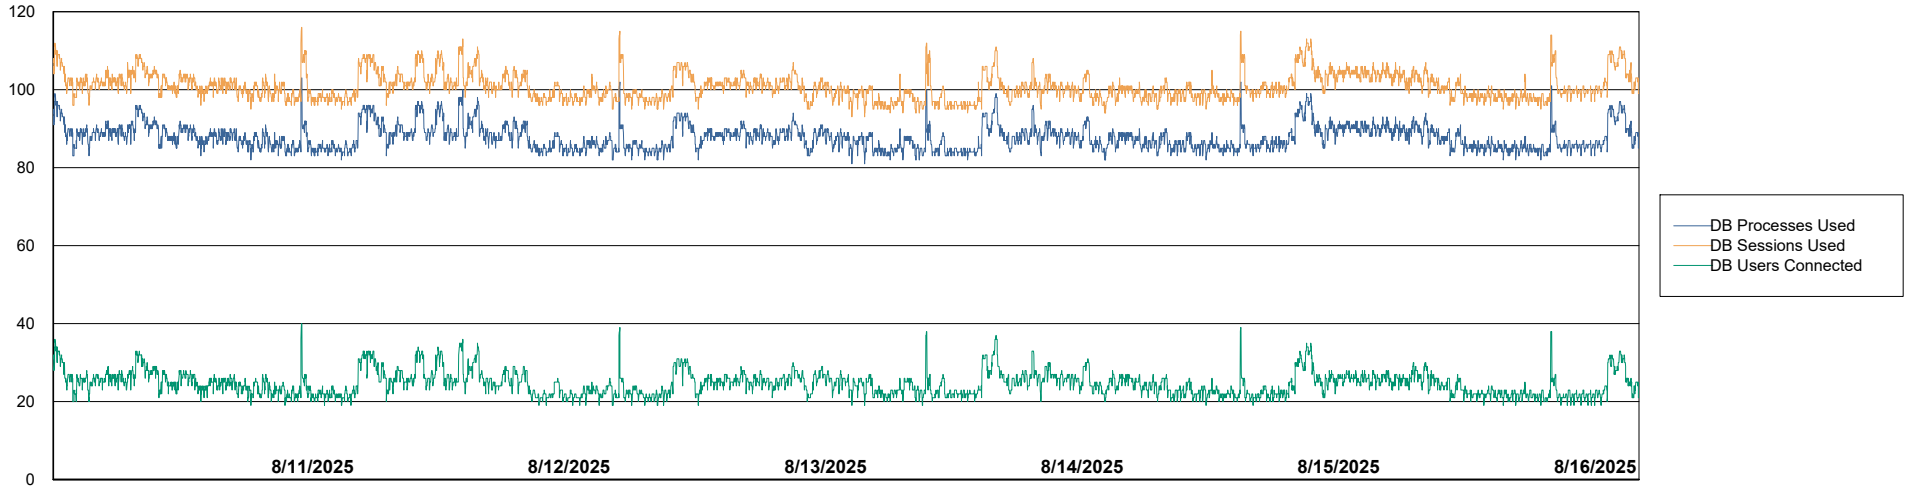

Database Performance NOA_PRD_NHSBI_ABS1